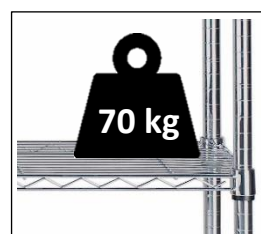

MOBISM

Étagère métal chromé 5 tablette 90 cm

Optimisez votre espace de travail avec cette étagère ajustable et multifonction

Étagères ajustables tous les 25 mm

Robuste et résistante Charge maximale par étagère 70 kg

Assemblage facile et sans outil pour un montage rapide

Facile d'entretien grâce à sa structure filaire

Multifonction, l'étagère en fil métal chromé est l'accessoire indispensable pour meubler un petit coin de votre bureau. Avec ses 5 niveaux d'une largeur de 90 cm, vous pourrez garder à portée de main toutes sortes d'affaires. En fil chromé, l'étagère sera robuste et résistante et pourra supporter 70 kg par tablette.

Etagère métal chromé 5 tablette 90 cm

Optimisez votre espace de travail avec cette étagère ajustable et multifonction

CARACTERISTIQUES TECHNIQUES

Référence	MOBI5M
EAN	3129710014576
Matériaux	Fil métal chromé
Couleur	Gris métal
Dimensions produit	Dim. : 90 x 200 x 35 cm
	Poids : 11 kg
	Charge maximale par tablette : 70 Kg
Fixation	Fixations modulables tous les 25 mm
Temps de montage	Montage rapide sans outils - 6 minutes
Origine pays	Conception et développement France Fabrication RPC

DIMENSIONS PACKAGING

* Unité de vente (x1UV) carton	Dim : L.36,5 x l.16 x H.93,5 cm
	Poids : 13.70 kg
* Master carton (12xUV)	Dim : L.36,5 x l.16 x H.93,5 cm
	Poids : 13.70 kg

■ MOBI5M ■

Quand le beau rejoint l'utile