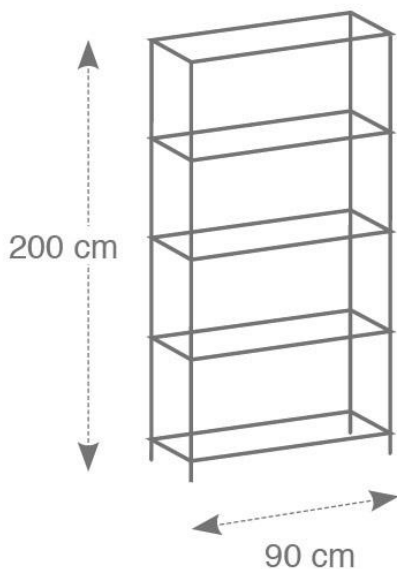

Assemblage facile et sans outil pour un montage rapide

Facile d'entretien grâce à sa structure filaire

Multifonction, l'étagère en fil métal chromé est l'accessoire indispensable pour meubler un petit coin de votre bureau. Avec ses 5 niveaux d'une largeur de 90 cm, vous pourrez garder à portée de main toutes sortes d'affaires. En fil chromé, l'étagère sera robuste et résistante et pourra supporter 70 kg par tablette.

Alliant style et élégance, cette étagère s'intégrera parfaitement dans tous vos espaces de travail. Son plus, personnaliser la hauteur des étagères au centimètre près.

Quand le beau rejoint l'utile

MOBI5M

Etagère métal chromé 5 tablette 90 cm

Optimisez votre espace de travail avec cette étagère ajustable et multifonction

CARACTERISTIQUES TECHNIQUES

Référence	MOBI5M
EAN	3129710014576
Matériaux	Fil métal chromé
Couleur	Gris métal
Dimensions produit	Dim. : 90 x 200 x 35 cm
	Poids : 11 kg
	Charge maximale par tablette : 70 Kg
Fixation	Fixations modulables tous les 25 mm
Temps de montage	Montage rapide sans outils - 6 minutes
Origine pays	Conception et développement France Fabrication RPC

DIMENSIONS PACKAGING

* Unité de vente (x1UV) carton	Dim : L.36,5 x l.16 x H.93,5 cm
	Poids : 13.70 kg
* Master carton (12xUV)	Dim : L.36,5 x l.16 x H.93,5 cm
	Poids : 13.70 kg

■ MOBI5M ■

Quand le beau rejoint l'utile