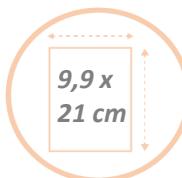

6 compartiments pour documents  
1/3 de A44  
Format 9,9 x 21 cm

Structure en Mesh (Acier perforé)  
ultra-résistante  
Facile à nettoyer

Appartient à une gamme complète  
d'accessoires de bureau mesh (x20)

# MESHPREZ1/3 A4

Présentoir de table – format 1/3 A4

Triez, rangez et présentez, mettez à disposition des éléments de communication dans vos espaces de travail

## CARACTERISTIQUES TECHNIQUES

Référence	<b>MESHPREZ1/3 A4</b>
EAN	3129710016549
Matériaux	Structure : Acier mesh
Coloris	Noir
Dimensions produit	L 26,2 x H 69,03 x P 10,36 cm
	Poids : 0,84 Kg
Nombre de compartiment	6 (Format 9,9 X 21 cm)
Impact environnemental	Recyclable à 100%
Origine pays	Conception et développement France Fabrication RPC
Garantie	2 ans

## DIMENSIONS PACKAGING

* Unité de vente (1xUV) carton	Dim. : L. 35,1 cm x l. 24,8 cm x H. 16,5 cm
	Poids : 1,05 Kg
* Master carton (4xUV)	Dim. : L. 52,4 cm x l. 39,2 cm x H. 36,6 cm
	Poids : 4,5 Kg
Impact environnemental	Recyclable à 100%