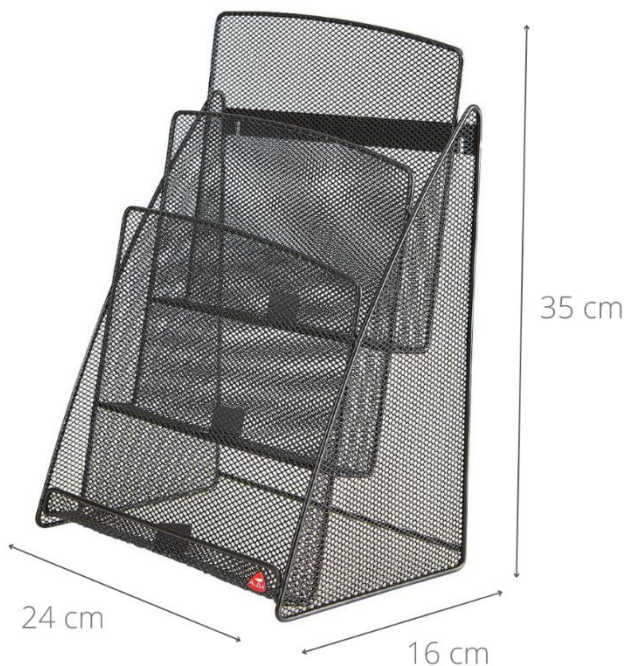

MESHPREZ1/3 A4

Présentoir de table – format 1/3 A4

Triez, rangez et présentez, mettez à disposition des éléments de communication dans vos espaces de travail

CARACTERISTIQUES TECHNIQUES

Référence	MESHPREZ1/3 A4
EAN	3129710016549
Matériaux	Structure : Acier mesh
Coloris	Noir
Dimensions produit	L 26,2 x H 69,03 x P 10,36 cm
	Poids : 0,84 Kg
Nombre de compartiment	6 (Format 9,9 X 21 cm)
Impact environnemental	Recyclable à 100%
Origine pays	Conception et développement France Fabrication RPC
Garantie	2 ans

DIMENSIONS PACKAGING

* Unité de vente (1xUV) carton	Dim. : L. 35,1 cm x l. 24,8 cm x H. 16,5 cm
	Poids : 1,05 Kg
* Master carton (4xUV)	Dim. : L. 52,4 cm x l. 39,2 cm x H. 36,6 cm
	Poids : 4,5 Kg
Impact environnemental	Recyclable à 100%

Quand le beau rejoint l'utile