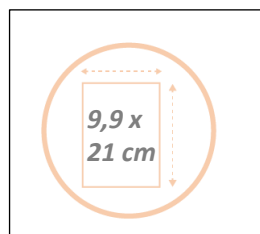

# MESHPREZ1/3 A4

Présentoir de table – format 1/3 A4

Triez, rangez et présentez, mettez à disposition des éléments de communication dans vos espaces de travail

Identification immédiate des documents  
grâce à sa structure filaire

6 compartiments pour documents  
1/3 de A44  
Format 9,9 x 21 cm

Structure en Mesh (Acier perforé)  
ultra-résistante  
Facile à nettoyer

Appartient à une gamme complète  
d'accessoires de bureau mesh (x20)

## CARACTERISTIQUES TECHNIQUES

Référence	<b>MESHPREZ1/3 A4</b>
EAN	3129710016549
Matériaux	Structure : Acier mesh
Coloris	Noir
Dimensions produit	L 26,2 x H 69,03 x P 10,36 cm
	Poids : 0,84 Kg
Nombre de compartiment	6 (Format 9,9 X 21 cm)
Impact environnemental	Recyclable à 100%
Origine pays	Conception et développement France Fabrication RPC
Garantie	2 ans

## DIMENSIONS PACKAGING

* Unité de vente (1xUV) carton	Dim. : L. 35,1 cm x l. 24,8 cm x H. 16,5 cm
	Poids : 1,05 Kg
* Master carton (4xUV)	Dim. : L. 52,4 cm x l. 39,2 cm x H. 36,6 cm
	Poids : 4,5 Kg
Impact environnemental	Recyclable à 100%