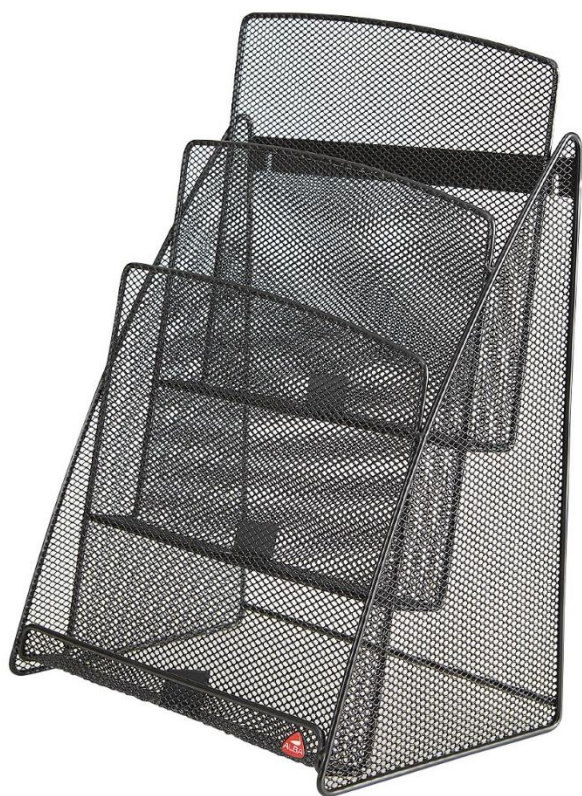

# MESHPREZ1/3 A4

Présentoir de table – format 1/3 A4

Triez, rangez et présentez, mettez à disposition des éléments de communication dans vos espaces de travail

Identification immédiate des documents  
grâce à sa structure filaire

6 compartiments pour documents  
1/3 de A44  
Format 9,9 x 21 cm

Structure en Mesh (Acier perforé)  
ultra-résistante  
Facile à nettoyer

Appartient à une gamme complète  
d'accessoires de bureau mesh (x20)

PREZ, un présentoir de table décliné en plusieurs formats. Son design minimaliste et intemporel vous permettra de le disposer sur vos bureaux ou en réception et de présenter ainsi vos catalogues, flyers et autres documentations. En acier perforé, la structure Mesh rend ce présentoir très résistant et permet un nettoyage facile.

Alliant style et simplicité, ce présentoir de table aux 6 compartiments s'intégrera parfaitement dans vos espaces d'accueil, de pause et de travail.