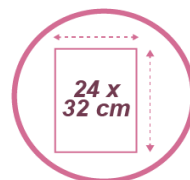

MESHTRAY3 M

Set de 3 corbeilles coulissantes – A4

Dynamiser et organiser votre bureau avec ce set de 3 corbeilles coulissantes en métal Mesh.

Pour des documents format A4 (24 x 32 cm) en orientation portrait.

Documents facilement accessibles grâce aux tiroirs coulissants.

Facile d'entretien grâce à sa structure filaire

Appartient à une gamme complète d'accessoires de bureau mesh (x20)

Le set de 3 corbeilles en métal Mesh est élégant et fonctionnel. Il vous aidera à améliorer votre organisation. Il se compose de 3 tiroirs coulissants pour documents jusqu'au format 24 x 32 cm.

CARACTERISTIQUES TECHNIQUES

Référence	MESHTRAY3 M
EAN	3129710009015
Matériaux	Fil métal mesh
Couleur	Gris métalisé
Dimensions produit	Dim. : L. 29 x P. 34 x H. 24,5 cm
	Poids : 1,1 kg
Capacité	3 corbeilles coulissantes - format portrait - 24x32 (A4)
Impact environnemental	Recyclable à 100%
Origine pays	Conception et développement France Fabrication RPC

DIMENSIONS PACKAGING

* Unité de vente (x1UV) carton	Dim : L.27,8 x l. 5,6 x H. 35,5 cm
	Poids : 1,3 kg
* Master carton (12xUV)	Dim : L.36 x l. 29 x H. 73,5 cm
	Poids : 16,5 kg
Impact environnemental	Recyclable à 100%