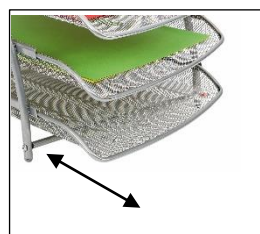

MESHTRAY3 M

Set de 3 corbeilles coulissantes – A4

Dynamiser et organiser votre bureau avec ce set de 3 corbeilles coulissantes en métal Mesh.

Pour des documents format A4 (24 x 32 cm) en orientation portrait.

Documents facilement accessibles grâce aux tiroirs coulissants.

Facile d'entretien grâce à sa structure filaire

Appartient à une gamme complète d'accessoires de bureau mesh (x20)

Le set de 3 corbeilles en métal Mesh est élégant et fonctionnel. Il vous aidera à améliorer votre organisation. Il se compose de 3 tiroirs coulissants pour documents jusqu'au format 24 x 32 cm.

Le plus, bénéficiez d'une gamme complète d'accessoires de bureau pour harmoniser votre poste de travail.

Quand le beau rejoint l'utile

MESHTRAY3 M

Set de 3 corbeilles coulissantes – A4

Dynamiser et organisez votre bureau avec ce set de 3 corbeilles coulissantes en métal Mesh.

CARACTERISTIQUES TECHNIQUES

Référence	MESHTRAY3 M
EAN	3129710009015
Matériaux	Fil métal mesh
Couleur	Gris métalisé
Dimensions produit	Dim. : L. 29 x P. 34 x H. 24,5 cm
	Poids : 1,1 kg
Capacité	3 corbeilles coulissantes - format portrait - 24x32 (A4)
Impact environnemental	Recyclable à 100%
Origine pays	Conception et développement France Fabrication RPC