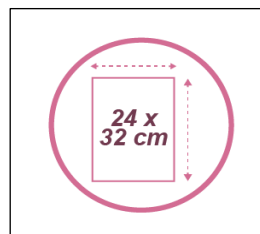

MESHTRAY3 M

Set de 3 corbeilles coulissantes – A4

Dynamiser et organiser votre bureau avec ce set de 3 corbeilles coulissantes en métal Mesh.

Pour des documents format A4 (24 x 32 cm) en orientation portrait.

Documents facilement accessibles grâce aux tiroirs coulissants.

Facile d'entretien grâce à sa structure filaire

Appartient à une gamme complète d'accessoires de bureau mesh (x20)

Le set de 3 corbeilles en métal Mesh est élégant et fonctionnel. Il vous aidera à améliorer votre organisation. Il se compose de 3 tiroirs coulissants pour documents jusqu'au format 24 x 32 cm.

CARACTERISTIQUES TECHNIQUES

Référence	MESHTRAY3 M
EAN	3129710009015
Matériaux	Fil métal mesh
Couleur	Gris métalisé
Dimensions produit	Dim. : L. 29 x P. 34 x H. 24,5 cm
	Poids : 1,1 kg
Capacité	3 corbeilles coulissantes - format portrait - 24x32 (A4)
Impact environnemental	Recyclable à 100%
Origine pays	Conception et développement France Fabrication RPC

DIMENSIONS PACKAGING

* Unité de vente (x1UV) carton	Dim : L.27,8 x l. 5,6 x H. 35,5 cm
	Poids : 1,3 kg
* Master carton (12xUV)	Dim : L.36 x l. 29 x H. 73,5 cm
	Poids : 16,5 kg
Impact environnemental	Recyclable à 100%