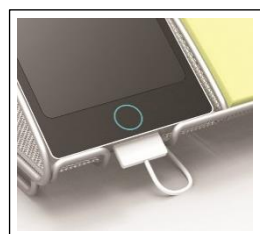

# MESHBOARD N

Organisateur de bureau en métal mesh

L'accessoire idéal pour ranger et avoir à portée de main tout ce dont vous pouvez avoir besoin.

9 compartiments adaptés pour des stylos, post-it, cartes de visite, enveloppes, téléphone portable, lunettes et trombones.

Fente créée pour recharger facilement son téléphone portable.  
+ Porte-lunettes intégré.

Facile d'entretien grâce  
à sa structure filaire

Appartient à une gamme complète  
d'accessoires de bureau mesh (x20)