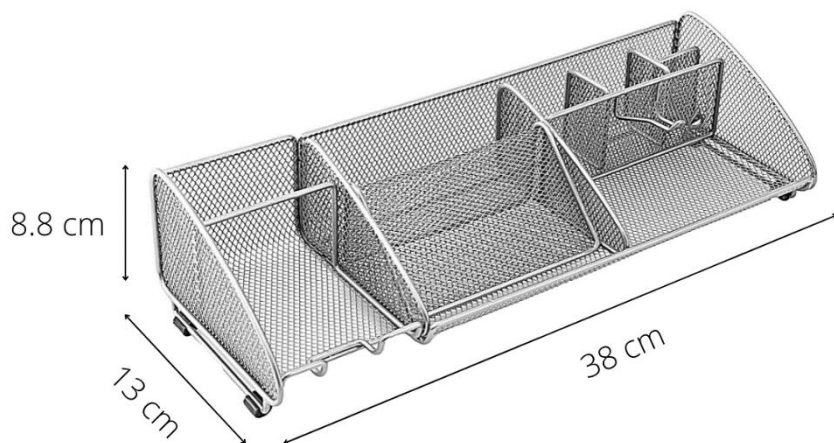

# MESHBOARD N

Organisateur de bureau en métal mesh

L'accessoire idéal pour ranger et avoir à portée de main tout ce dont vous pouvez avoir besoin.

## CARACTERISTIQUES TECHNIQUES

Référence	<b>MESHBOARD N</b>
EAN	3129710015641
Matériaux	Fil métal mesh
Couleur	Noir
Dimensions produit	Dim. : L. 38 x P. 13 x H. 8,8 cm
	Poids : 0.070 kg
Compartiments	9 compartiments
Origine pays	Conception et développement France Fabrication RPC

## DIMENSIONS PACKAGING

* Unité de vente (x1UV) carton	Dim : L. 38 x l. 14 x H. 7,7 cm
	Poids : 0.5 kg
* Master carton (12xUV)	Dim : L. 41,5 x l. 28,5 x H. 40 cm
	Poids : 6,8 kg

Quand le beau rejoint l'utile