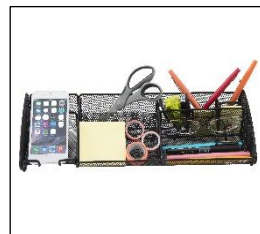

# MESHBOARD N

Organisateur de bureau en métal mesh

L'accessoire idéal pour ranger et avoir à portée de main tout ce dont vous pouvez avoir besoin.

9 compartiments adaptés pour des stylos, post-it, cartes de visite, enveloppes, téléphone portable, lunettes et trombones.

Fente créée pour recharger facilement son téléphone portable.  
+ Porte-lunettes intégré.

Facile d'entretien grâce  
à sa structure filaire

Appartient à une gamme complète  
d'accessoires de bureau mesh (x20)

L'organisateur de bureau est l'accessoire idéal pour ranger et avoir à portée de main tout ce dont vous pouvez avoir besoin. Il se compose de 9 compartiments et permet d'optimiser efficacement l'espace de travail.

# MESHBOARD N

Organisateur de bureau en métal mesh

L'accessoire idéal pour ranger et avoir à portée de main tout ce dont vous pouvez avoir besoin.