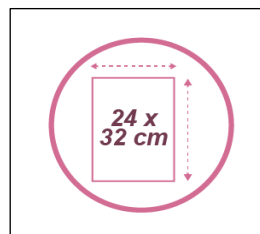

MESHFRA M

Corbeille à courrier – A4

Dynamiser et organisez votre bureau avec cette corbeille à courrier en métal Mesh.

Pour des documents format A4 (24 x 32 cm) en orientation portrait.

Pratique, possibilité de superposer les corbeilles

Facile d'entretien grâce à sa structure filaire

Appartient à une gamme complète d'accessoires de bureau mesh (x20)

La corbeille à courrier à la française est élégante, solide et fonctionnelle. En métal Mesh, la corbeille est ultra résistante et accueillera des documents au format A4 (24 x 32 cm)

CARACTERISTIQUES TECHNIQUES

Référence	MESHFRAM
EAN	3129710008957
Matériaux	Fil métal mesh
Couleur	Gris métallisé
Dimensions produit	Dim. : L. 27 x l. 34 x H. 6,5 cm
	Poids : 0.365 kg
Capacité	Format A4 (24x32 cm)
Impact environnemental	Recyclable à 100%
Origine pays	Conception et développement France Fabrication RPC

DIMENSIONS PACKAGING

* Unité de vente (x1UV) carton	Dim : L.33 x l. 28,5 x H. 7,5 cm
	Poids : 0,32 kg
* Master carton (12xUV)	Dim : L.36,5 x l. 30 x H. 62,5 cm
	Poids : 5,4 kg
Impact environnemental	Recyclable à 100%