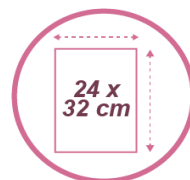

MESHFRA M

Corbeille à courrier – A4

Dynamiser et organisez votre bureau avec cette corbeille à courrier en métal Mesh.

Pour des documents format A4 (24 x 32 cm) en orientation portrait.

Pratique, possibilité de superposer les corbeilles

Facile d'entretien grâce à sa structure filaire

Appartient à une gamme complète d'accessoires de bureau mesh (x20)

La corbeille à courrier à la française est élégante, solide et fonctionnelle. En métal Mesh, la corbeille est ultra résistante et accueillera des documents au format A4 (24 x 32 cm)

CARACTERISTIQUES TECHNIQUES

Référence	MESHFRAM
EAN	3129710008957
Matériaux	Fil métal mesh
Couleur	Gris métallisé
Dimensions produit	Dim. : L. 27 x l. 34 x H. 6,5 cm
	Poids : 0.365 kg
Capacité	Format A4 (24x32 cm)
Impact environnemental	Recyclable à 100%
Origine pays	Conception et développement France Fabrication RPC

DIMENSIONS PACKAGING

* Unité de vente (x1UV) carton	Dim : L.33 x l. 28,5 x H. 7,5 cm
	Poids : 0,32 kg
* Master carton (12xUV)	Dim : L.36,5 x l. 30 x H. 62,5 cm
	Poids : 5,4 kg
Impact environnemental	Recyclable à 100%