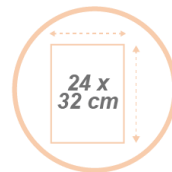

Quand le beau rejoint l'utile

DDEXP08W

Affichez avec style

Valorisez vos espaces d'accueil avec ce présentoir au style scandinave mixant couleurs et matériaux

CARACTERISTIQUES TECHNIQUES

Référence	DDEXP08W BC
EAN	3129710016952
Matériaux	Structure : Bois
	Compartment : ABS
Coloris	Blanc - Bois
Dimensions produit	L 58 x P 50 x H 93 cm L 48 x P 4 cm
	Poids : 7 kg
Nombre de compartiments	8x2 (Format 24x32 cm - Ep 4 cm)
Temps de montage	10 mins (Visserie fournie)
Garantie	2 ans
Impact environnemental	Recyclable à 100%
Origine	Création française Fabriqué en Chine

DIMENSIONS PACKAGING	
* Unité de vente (1xUV) carton	Dim. : L.106 cm x l. 57,6 cm x H. 17,6 cm
	Poids : 8,5 kg
* Master carton (1xUV)	Dim. : L.106 cm x l. 57,6 cm x H. 17,6 cm
	Poids : 8,5 kg
Impact environnemental	Recyclable à 100%