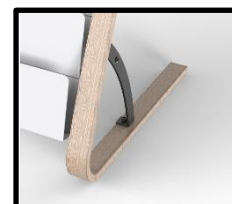

Stabilité assurée grâce à sa large base et ses 4 patins anti-dérapants