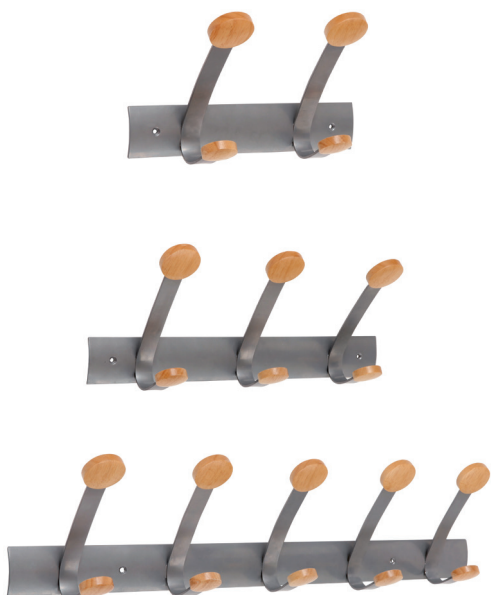

PMV5

PATÈRE MURALE ROBUSTE

CLOSE²
CLOTHES

Pratique et robuste, la patère murale PMV5 est l'accessoire à avoir dans vos espaces collectifs ou personnels

CARACTERISTIQUES TECHNIQUES

Référence	PMV5
EAN	3129710013142
Matériaux	Structure : Acier peinture epoxy
	Patères : Bois
Couleur	Gris métal - Bois
Dimensions produit	L. 75 cm x l. 18 x P. 12 cm
	Poids : 1.4 kg
Nombre de patère(s)	5 doubles patères (10)
Charge maximale	5 kg / patères
Fixation	Vis (Fournies)
Origine pays	Conception et développement France - Fabrication RPC
Garantie	2 ans

DIMENSIONS PACKAGING

* Unité de vente (x1UV) carton	Dim. : L. 76 cm x l. 18 cm x H. 12 cm
	Poids : 1.70 kg
* Master carton (x6UV)	Dim. : L. 77.3 cm x l. 38.4 cm x H. 37.4 cm
	11.4 kg

MODÈLES EXISTANTS :

Quand le beau rejoint l'utile