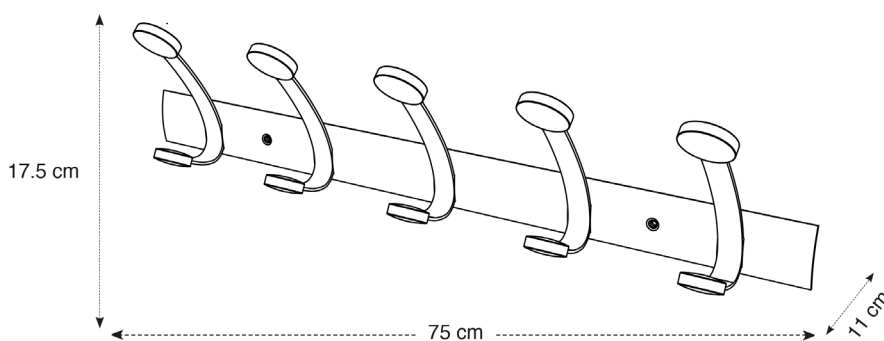

Structure robuste et patères résistantes (Peut supporter jusqu'à 5 kg par patère)

Système de fixation fourni

La patère PMV5 avec son design sobre et élégant est l'accessoire à avoir dans son environnement de travail / espace collectif. Elle se compose d'une structure en acier, de cinq doubles patères en bois et de vis fournies pour une facilité de fixation.

Pratique et robuste, la patère murale PMV5 est l'accessoire à avoir dans vos espaces collectifs ou personnels

CARACTERISTIQUES TECHNIQUES

Référence	PMV5
EAN	3129710013142
Matériaux	Structure : Acier peinture epoxy
	Patères : Bois
Couleur	Gris métal - Bois
Dimensions produit	L. 75 cm x l. 18 x P. 12 cm
	Poids : 1.4 kg
Nombre de patère(s)	5 doubles patères (10)
Charge maximale	5 kg / patères
Fixation	Vis (Fournies)
Origine pays	Conception et développement France - Fabrication RPC
Garantie	2 ans

DIMENSIONS PACKAGING

* Unité de vente (x1UV) carton	Dim. : L. 76 cm x l. 18 cm x H. 12 cm
	Poids : 1.70 kg
* Master carton (x6UV)	Dim. : L. 77.3 cm x l. 38.4 cm x H. 37.4 cm
	11.4 kg

MODÈLES EXISTANTS :