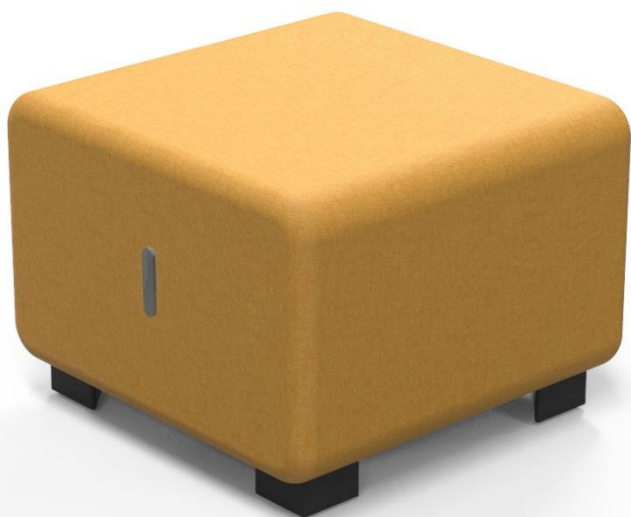

HIZIAP1

Pouf 1 place

Optez pour la gamme modulaire HIZIA et offrez-vous des possibilités infinies selon vos besoins

**Pouf avec tissus 100% polyester
(Normé OEKO TEX – ANTI-FEU)**

**Structure en bois solide et robuste
Mousse polyuréthane 30kg/m3
pour un confort optimal**

1 colis compact pour une réduction de l'impact CO2
et **recyclable à 100%**

Découvrez le pouf 1 place de la gamme modulaire, offrant des possibilités infinies de personnalisation. Utilisable seul ou combiné à d'autres éléments, ce pouf est disponible en différents tissus tels que le polyester ou le simili cuir, avec un vaste choix de couleurs (6). Vous pouvez également combiner des modules en bois pour donner du rythme et couper les lignes (accoudoir, table avec angle de 45°, porte documents).

Créez des compositions visuellement rythmées et colorées, idéales pour les zones d'attente, espaces lounge, d'accueil, bureaux ou hôtels. Transformez vos espaces !

HIZIAP1

Pouf 1 place

Optez pour la gamme modulaire et offrez-vous des possibilités infinies selon vos besoins

CARACTERISTIQUES TECHNIQUES

Référence	HIZIAP1 J
EAN	3129710018376
Matériaux	Structure : bois
	Assise : mousse (densité 30kg/m3)
	Revêtement : Tissu 100% Polyester Normé OEKO TEX - ANTI FEU
Coloris	Jaune Safran
Dimensions produit	Hauteur : 45 cm (avec pieds)
	Pied : 4,5 cm
	Largeur : 60 cm
	Profondeur : 60 cm
Impact environnemental	Recyclable à 100%
Origine pays	Conception et développement France - Fabrication Portugal
Garantie	2 ans
Indice de réparabilité	10
Pièce de rechange	ALBA s'engage à fournir toutes pièces de rechanges pendant 5 ans (Voir conditions avec votre revendeur/distributeur)