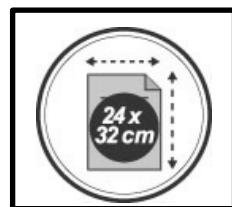

DD5GMW

Présentoir mobile grand modèle design et tendance

Présentoir mobile en bois élégant et pratique avec 5 étagères

Combinaison bi-matière
Pour plus de style (**Bois & ABS**)

5x3 : 15 compartiments
(24 x 32 cm documents)

Le présentoir DD5GMW est l'accessoire idéal pour exposer des magazines ou des brochures dans votre hall d'entrée, salle de pause ou bureau. Pratique, il vous permettra d'exposer vos documents A4 dans 5 compartiments, avec 3 documents par étagère. Au total ce sont 15 documents exposés

Quand le beau rejoint l'utile

DD5GMW

Présentoir mobile grand modèle design et tendance

Présentoir mobile en bois élégant et pratique avec 5 étagères

CARACTERISTIQUES TECHNIQUES

Référence	DD5GMW BC
EAN	3129710017836
Matériaux	Structure: Bois
	Compartiment: ABS
	Roulette : Polypropylène
Coloris	Bois - Blanc
Dimensions produit	H.165 x l.86 x P.52 cm
	Poids : 10,83 kg
Nombre de compartiment	5x3 (Soit 15 emplacements) (Format 24x32 cm - L 72 x P 4 cm)
Mobilité	4 roues (dont 1 avec frein)
Temps de montage	5 mins (Visserie fournie)
Impact environnemental	Recyclable à 100%
Origine pays	Conception et développement France - Fabrication RPC
Garantie	2 ans
Indice de réparabilité	10
Pièce de rechange	ALBA s'engage à fournir toutes pièces de rechanges pendant 5 ans (Voir conditions avec votre revendeur/distributeur)
DIMENSIONS PACKAGING	
* Unité de vente (1xUV) carton	Dim. : L. 104 cm x l. 70,5 cm x H. 11 cm
	Poids : 13,19 kg
* Master carton (1xUV)	Dim. : L. 104 cm x l. 70,5 cm x H. 11 cm
	Poids : 13,19 kg
Impact environnemental	Recyclable à 100%