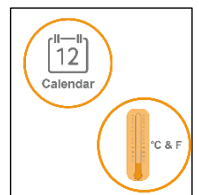

Wählen Sie diese mehrsprachige Uhr mit modernster Technologie und LCD-Bildschirm.

Großes LCD-Display für eine hervorragende Zeitanzeige bis zu 20 m (Ziffern 6 cm)+ Hintergrundbeleuchtung

Elektronisches Uhrwerk leise und präzise

Funkgesteuerte Technologie mit automatischer Zeiteinstellung über die Atomuhr

Kalender: +  
Temperatur: Celsius /  
Fahrenheit

Wand- oder Tischmontage.

Seien Sie pünktlich mit dieser mehrsprachigen Uhr (5) mit LCD-Bildschirm. Dank ihres großen Rahmens haben Sie alle Daten auf einen Blick im Blick. Sie können die Uhrzeit, das Datum, den Wochentag und die Temperatur leicht ablesen. Hauptmerkmal: Diese Uhr kann an der Wand befestigt oder auf einen Tisch/Schreibtisch gestellt werden.

Wählen Sie diese mehrsprachige Uhr mit modernster Technologie und LCD-Bildschirm.

TECHNISCHE MERKMALE	
Referenz	HORLCDNEO
EAN	3129710013920
Materialien	Rahmen : ABS
	Bildschirm : LCD
Farbe	Rahmen: Weiss - Metallic-Grau
	Ziffer: Schwarz
Produktabmessungen	Rahmen : b.20 x L.3 x H.15 cm
	Bildschirm : b.17 x H. 9 cm
	Gewicht : 0.340 kg
Mechanismus	Elektrisch
Verfügbare Informationen	Zeit: Stunde - Min - Sek (Format 24H oder 12H).
	Kalender: Tag und Monat
	Temperatur: Celsius oder Fahrenheit
Batterie	Funktioniert mit 2 Batterien LR3 / AA (mitgeliefert)
Befestigung	Wand- oder Tischaufstellung
Herkunftsland	Design und Entwicklung Frankreich - Herstellung RPC
Normen	ROHS - CE
Garantie	3 Jahre
Reparierbarkeitsindex	10
	ALBA garantiert die Lieferung aller Ersatzteile für 5 Jahre (Siehe Bedingungen bei Ihrem Händler/Vertriebspartner)