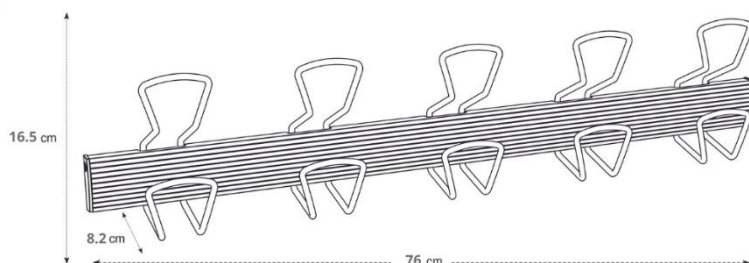

PMPRO5M

PATÈRE MURALE JUXTAPOSABLE

Pratique et robuste, cette patère murale est l'accessoire à avoir pour vos espaces collectifs ou personnels

CARACTERISTIQUES TECHNIQUES

Référence	PMPRO5M
EAN	3129710013203
Matériaux	Structure : Acier peinture epoxy + ABS
	Patères : Acier
Couleur	Gris métal - Noir
Dimensions produit	L. 76 cm x l. 16.5 x P.8.2 cm
	Poids : 1,45 kg
Nombre de patère(s)	5 doubles patères (10)
Charge maximale	5 kg /patère
Fixation	Vis (Fournies)
Impact environnemental	100% recyclable
Origine pays	Conception et développement France - Fabrication RPC
Garantie	5 ans
Indice de réparabilité Pièce de rechange	10 ALBA s'engage à fournir toutes pièces de rechanges pendant 5 ans (Voir conditions avec votre revendeur/distributeur)

CLOSE²
CLOTHES

ALBA
DESIGN

5 ans
GARANTIE

100% recyclable

DIMENSIONS PACKAGING

* Unité de vente (x1UV) carton	Dim. : L. 78.5 cm x l. 17.2 cm x H. 8.2 cm
	Poids : 1.8 kg
* Master carton (x8UV)	Dim. : L. 80 cm x l. 36 cm x H. 38 cm
	Poids : 15.8 kg
Impact environnemental	100% recyclable

MODELES EXISTANTS:

Quand le beau rejoint l'utile