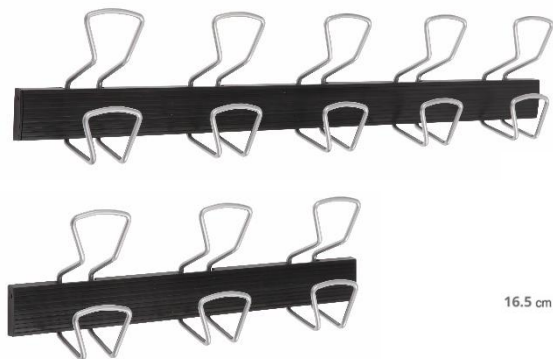

PMPRO5M

PATÈRE MURALE JUXTAPOSABLE

Pratique et robuste, cette patère murale est l'accessoire à avoir pour vos espaces collectifs ou personnels

CARACTERISTIQUES TECHNIQUES

Référence	PMPRO5M
EAN	3129710013203
Matériaux	Structure : Acier peinture epoxy + ABS
	Patères : Acier
Couleur	Gris métal - Noir
Dimensions produit	L. 76 cm x l. 16.5 x P.8.2 cm
	Poids : 1,45 kg
Nombre de patère(s)	5 doubles patères (10)
Charge maximale	5 kg /patère
Fixation	Vis (Fournies)
Impact environnemental	100% recyclable
Origine pays	Conception et développement France - Fabrication RPC
Garantie	5 ans
Indice de réparabilité Pièce de rechange	10 ALBA s'engage à fournir toutes pièces de rechanges pendant 5 ans (Voir conditions avec votre revendeur/distributeur)

CLOSE²
CLOTHES

ALBA
DESIGN

5 ans
GARANTIE

100% recyclable

DIMENSIONS PACKAGING

* Unité de vente (x1UV) carton	Dim. : L. 78.5 cm x l. 17.2 cm x H. 8.2 cm
	Poids : 1.8 kg
* Master carton (x8UV)	Dim. : L. 80 cm x l. 36 cm x H. 38 cm
	Poids : 15.8 kg
Impact environnemental	100% recyclable

MODELES EXISTANTS:

Quand le beau rejoint l'utile