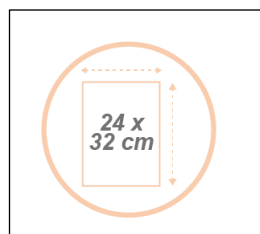

MESHPREZ A4

Présentoir de table – format A4

Triez, rangez et présentez, mettez à disposition des éléments de communication dans vos espaces de travail

Identification immédiate des documents
grâce à sa structure filaire

3 compartiments pour documents A4
Format 24 x 32 cm

Structure en Mesh (Acier perforé)
ultra-résistante
Facile à nettoyer

Appartient à une gamme complète
d'accessoires de bureau mesh (x20)

PREZ, un présentoir de table décliné en plusieurs formats. Son design minimaliste et intemporel vous permettra de le disposer sur vos bureaux ou en réception et de présenter ainsi vos catalogues, flyers et autres documentations. En acier perforé, la structure Mesh rend ce présentoir très résistant et permet un nettoyage facile.

Alliant style et simplicité, ce présentoir de table aux 3 compartiments s'intégrera parfaitement dans vos espaces d'accueil, de pause et de travail.

MESHPREZ A4

Présentoir de table – format A4

Triez, rangez et présentez, mettez à disposition des éléments de communication dans vos espaces de travail

PRODUCT FEATURES	
Reference	MESHPREZA4
EAN	3129710016556
Materials	Frame: Steel mesh
Color	Black
Product dimensions	L 24 x H 19,2 x P 49 cm
	Weight : 1,050 Kg
Number of compartment	3 (Format 24x32 cm)
Environmental impact	100% recyclable
Origin	Design and development France Manufacturing RPC
Guarantee	2 years
PACKAGING DIMENSIONS	
* Sales unit (1xUV) box	Dim. : L. 49,3 cm x l. 24,8 cm x H. 19,7 cm
	Poids : 1,2 Kg
* Box master (2xUV)	Dim. : L. 41,8 cm x l. 26,5 cm x H. 52,7 cm
	Poids : 3,1 Kg
Environmental impact	100% recyclable