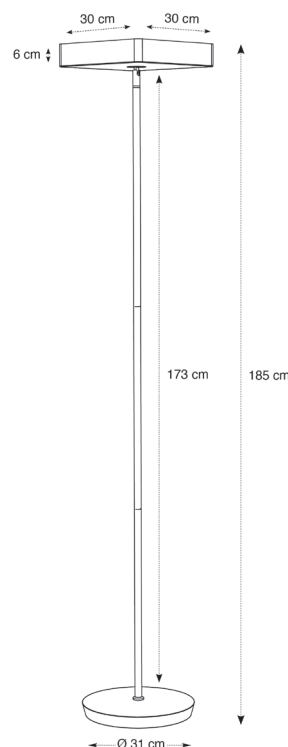

Eclairage indirect FLUO 3 x 24W (fournies) pour un plus grand confort

Mât finition chrome et base lestée pour une grande stabilité

Interrupteur sur le câble

FLUOSQUARE BC

FLUOSQUARE N

Excellente performance d'éclairage FLUO 3 x 24 W et éclairage indirect pour un plus grand confort de travail et une faible consommation d'énergie.

SQUARE

LAMPADAIRE DE BUREAU FLUO

We light
La lumière par Alba

Le lampadaire fluo de style déco à forte puissance d'éclairage qui modernisera tous vos espaces de travail

CARACTERISTIQUES TECHNIQUES	
Référence	FLUOSQUARE BC
EAN	3129710015580
Matériaux	Acier
Colors	Chrome - Blanc
Source lumineuse	FLUO
Dimensions produit	Tête : 30 x 30 cm - Hauteur : 6 cm
	Hauteur du mat : 173 cm - Hauteur totale 185 cm
	Base lestée Ø 31 cm - Hauteur : 4 cm
	Longueur du câble : 180 cm
Type ampoule	3 ampoules fluo E27
Classe énergétique	B
Durée de vie ampoule	8000 heures
Puissance électrique/watts	24 W x 3
Puissance lumineuse	4200 Lumens (lm) / 3200 Kelvin (K)
Norme	CE
Garantie	3 ans
Origine Pays	Conception et développement France - Fabrication RPC

DIMENSIONS PACKAGING	
* unité de vente [x1UV] carton	Dim. : L.77,5 cm x L.40 cm x H.13 cm
	Poids : 9,3 Kg

Quand le beau rejoint l'utile