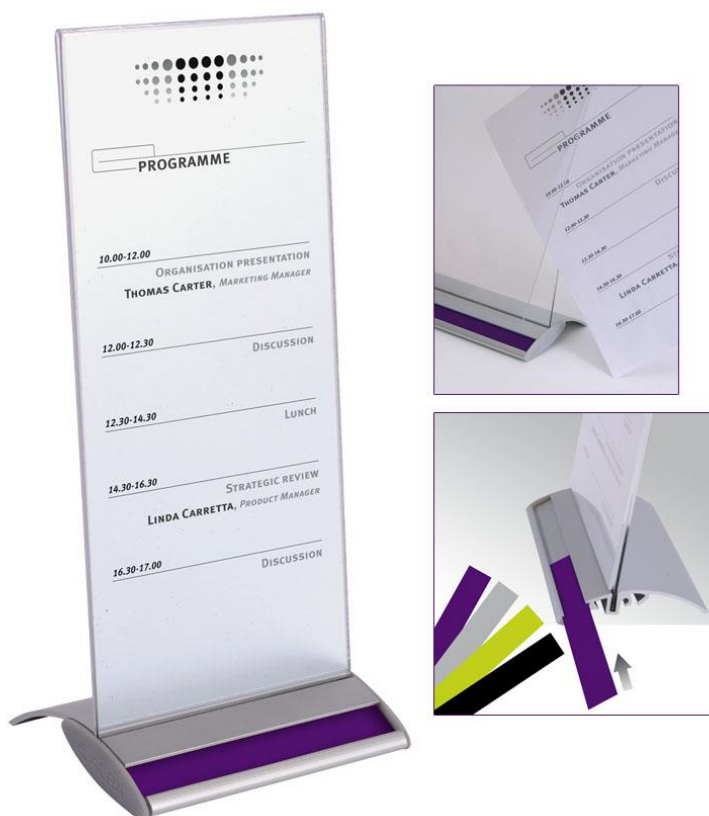

Réf : SIGN1/3A4T

PRÉSENTOIR DE TABLE 1/3 A4

Le chevalet de table format 1/3 A4 se compose d'un support personnalisable avec façade double face et 4 bandelettes de couleur.

AVANTAGES PRODUIT :

- ▲ Présentoir de table personnalisable grâce aux bandelettes à insérer dans les glissières (noir, gris, prune et vert).
- ▲ Affichage double face.
- ▲ Appartient à une gamme complète de signalétique (table, sol, murale)

Quand le beau rejoint l'utile *When beauty meets utility*

| SPECIFICITÉS TECHNIQUES | |
|---------------------------------------|--|
| Référence | SIGN1-3A4T |
| EAN | 3129710004003 |
| Matériaux | Structure en aluminium anodisé Façade acrylique |
| Coloris | Gris métal |
| Dimensions | Longueur : 10.3 cm Hauteur : 22.7 cm Profondeur : 8 cm Façade : Largueur : 9.9 cm Hauteur : 21 cm |
| Dimensions packaging | Longueur : 22 cm Largeur : 12 cm Hauteur : 2 cm Poids total : 0.28 kg |
| Accessoires & consommables | Fourni avec 4 bandelettes de finition |
| Autres | Création française Fabriquée en RPC |