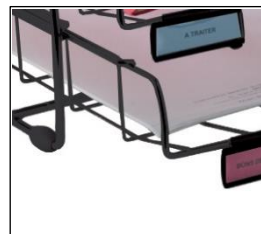

COR4I N

Set de 4 corbeilles coulissantes à l'italienne

Triez, organisez, rangez tous vos documents avec ce set de 4 corbeilles coulissantes en fil métal noir mat

Corbeilles coulissantes jusqu'au format
24 x 32 cm (Orientation Paysage)

Patins antidérapants pour
une grande stabilité

Facile d'entretien grâce
à sa structure filaire

Portes-étiquettes amovibles en plastique
noir pour classer tous vos documents

Pour améliorer votre organisation, voici la corbeille à courrier coulissante à l'italienne 4 tiroirs. Avec son design moderne en fil métal noir mat, cette corbeille s'accordera parfaitement à votre environnement de travail. Elle se compose de 4 tiroirs latéraux coulissants, 4 porte-étiquettes amovibles et de 2 jeux de patins antidérapants. Chargement latéral jusqu'au format 24 x 32 cm (Orientation Paysage)

Triez, organisez, rangez tous vos documents avec ce set de 4 corbeilles coulissantes en fil métal noir mat

CARACTERISTIQUES TECHNIQUES

Référence	COR4I N
EAN	N/A
Matériaux	Fil métal noir mat Porte-étiquette en plastique noir Patins en élastomère
Couleur	Métal noir
Dimensions produit	Dim. : 39 x 31 x 31.5 cm Hauteur du tiroir : 6.5 cm
	Poids : 2.7 kg
Accessoires & consommables	4 porte-étiquettes 4 patins anti-dérapants noir
Origine pays	Conception et développement France Fabrication RPC