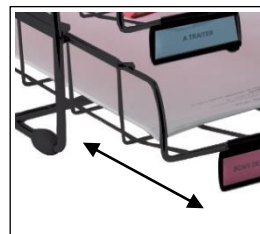

COR3F N

Set de 3 corbeilles coulissantes à la française

Triez, organisez, rangez tous vos documents avec ce set de 3 corbeilles coulissantes en fil métal noir mat

Corbeilles coulissantes jusqu'au format
24 x 32 cm (Orientation Portrait)

Patins antidérapants pour
une grande stabilité

Facile d'entretien grâce
à sa structure filaire

Portes-étiquettes amovibles en plastique
noir pour classer tous vos documents

Pour améliorer votre organisation, voici la corbeille à courrier coulissante 3 tiroirs. Avec son design moderne en fil métal noir mat, cette corbeille s'accordera parfaitement à votre environnement de travail. Elle se compose de 3 tiroirs coulissants, 3 porte-étiquettes amovibles et de 2 jeux de patins antidérapants. Chargement frontal jusqu'au format 24 x 32 cm (Orientation Portrait)

Triez, organisez, rangez tous vos documents avec ce set de 3 corbeilles coulissantes en fil métal noir mat

CARACTERISTIQUES TECHNIQUES

Référence	COR3F N
EAN	N/A
Matériaux	Fil métal noir mat Porte-étiquette en plastique noir Patins en élastomère
Couleur	Métal noir
Dimensions produit	Dim. : 31.5 x 24 x 38.5 cm Hauteur du tiroir : 6.5 cm
	Poids : 2.4 kg
Accessoires & consommables	3 porte-étiquettes 4 patins anti-dérapants noirs
Origine pays	Conception et développement France Fabrication RPC