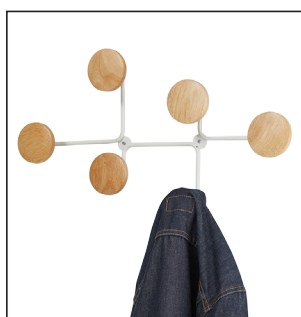

SIX PATÈRE MURALE DESIGN

Donnez du style à votre bureau avec cette patère aux lignes épurées et aux tendances scandinaves

6 grandes patères en bois de forme arrondie pour un parfait respect des vêtements

Structure robuste et patères résistantes [Peut supporter jusqu'à 5 kg par patère]

Système de fixation fourni

La patère design SIX avec son style scandinave est l'accessoire à avoir dans son environnement de travail. Elle se compose d'une structure en acier peint blanc, de six patères en bois à visser et de vis fournies pour une facilité de fixation.

Avec son mix de matériaux bois/métal, la patère SIX donnera du style à vos espaces de travail, d'accueil et de réception..

SIX PATÈRE MURALE DESIGN

**CLOSE 2
CLOTHES**

Donnez du style à votre bureau avec cette patère aux lignes épurées et aux tendances scandinaves