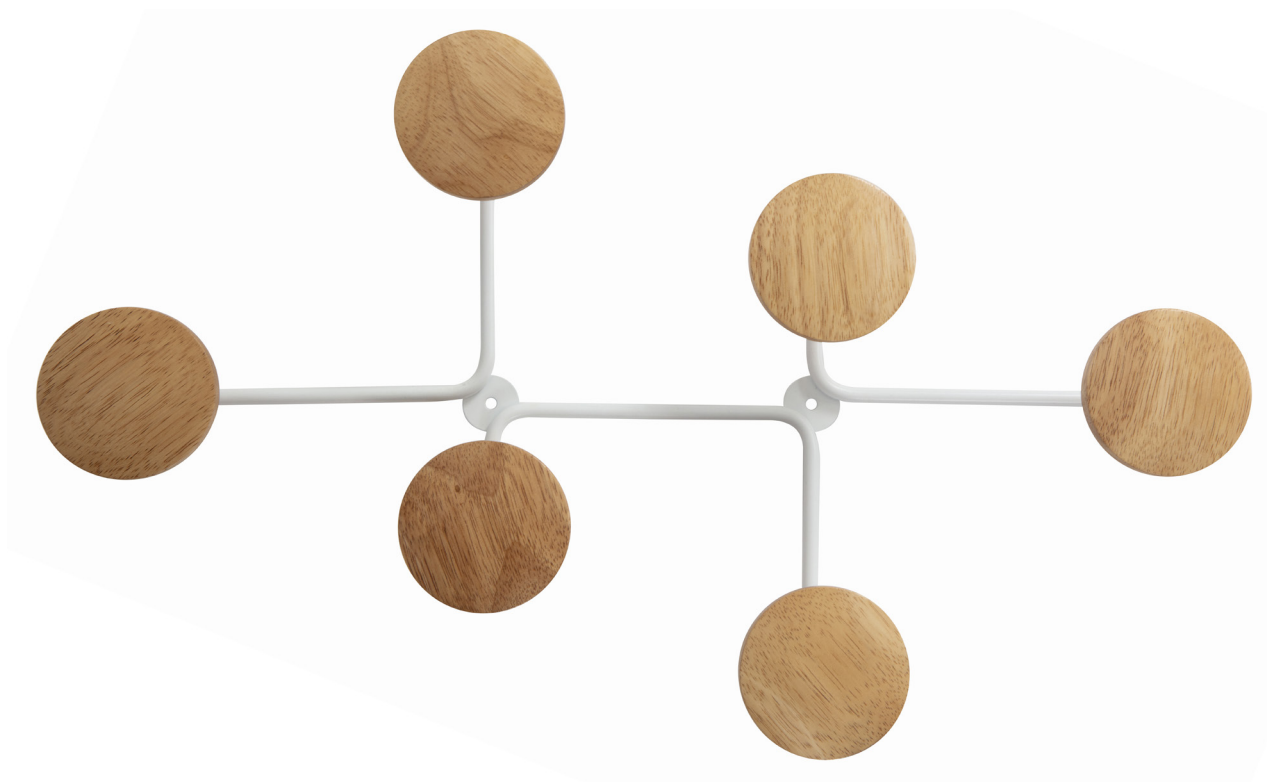

SIX PATÈRE MURALE DESIGN

Donnez du style à votre bureau avec cette patère aux lignes épurées et aux tendances scandinaves

6 grandes patères en bois de forme arrondie pour un parfait respect des vêtements

Structure robuste et patères résistantes [Peut supporter jusqu'à 5 kg par patère]

Système de fixation fourni

La patère design SIX avec son style scandinave est l'accessoire à avoir dans son environnement de travail. Elle se compose d'une structure en acier peint blanc, de six patères en bois à visser et de vis fournies pour une facilité de fixation.

Avec son mix de matériaux bois/métal, la patère SIX donnera du style à vos espaces de travail, d'accueil et de réception..

SIX PATÈRE MURALE DESIGN

**CLOSE 2
CLOTHES**

Donnez du style à votre bureau avec cette patère aux lignes épurées et aux tendances scandinaves

CARACTERISTIQUES TECHNIQUES

Référence	PMSIX BC
EAN	3129710016228
Matériaux	Structure : Acier peinture epoxy
	Patères : Bois
Couleur	Blanc - Bois clair
Dimensions produit	L. 59.6 cm x l. 35.6 x P.8 cm
	Patères : 9 cm
	Poids : 1.2 kg
Nombre de patère(s)	6
Charge maximale	5 kg /patère
Fixation	Vis (Foumies)
Origine pays	Conception et développement France - Fabrication RPC
Garantie	2 ans