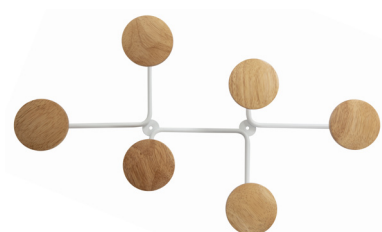

MODÈLES EXISTANTS :

Quand le beau rejoint l'utile