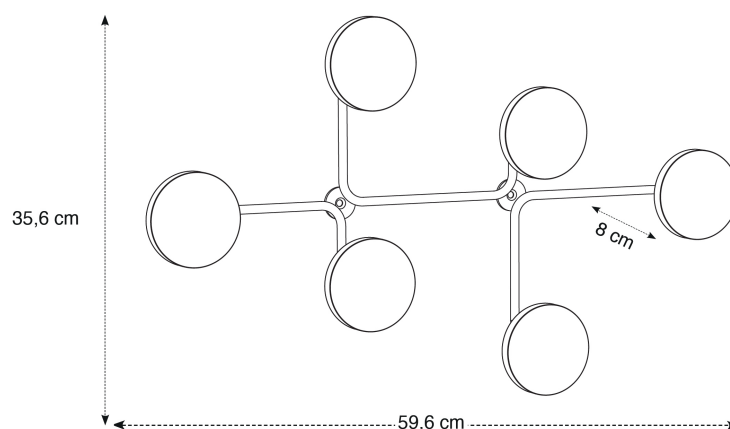

CARACTERISTIQUES TECHNIQUES

Référence	PMSIX BC
EAN	3129710016228
Matériaux	Structure : Acier peinture epoxy
	Patères : Bois
Couleur	Blanc - Bois clair
Dimensions produit	L. 59.6 cm x l. 35.6 x P.8 cm
	Patères : 9 cm
	Poids : 1.2 kg
Nombre de patère(s)	6
Charge maximale	5 kg /patère
Fixation	Vis (Foumies)
Origine pays	Conception et développement France - Fabrication RPC
Garantie	2 ans

DIMENSIONS PACKAGING

* Unité de vente (x1UV) carton	Dim. : L. 49.5 cm x l. 22 cm x H. 7 cm
	Poids : 1.3 kg
* Master carton (x12UV)	Dim. : L. 68 cm x l. 31.5 cm x H. 52.5 cm
	Poids : 15.8 kg

MODÈLES EXISTANTS :