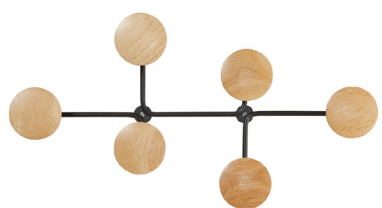

MODÈLES EXISTANTS :

Quand le beau rejoint l'utile