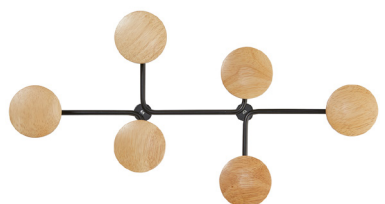

MODÈLES EXISTANTS :

Quand le beau rejoint l'utile