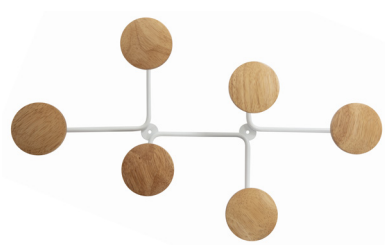

SIX PATÈRE MURALE DESIGN

**CLOSE 2
CLOTHES**

Donnez du style à votre bureau avec cette patère aux lignes épurées et aux tendances scandinaves

CARACTERISTIQUES TECHNIQUES	
Référence	PMSIX N
EAN	3129710016426
Matériaux	Structure : Acier peinture epoxy
	Patères : Bois
Couleur	Noir - Bois clair
Dimensions produit	L. 59.6 cm x l. 35.6 x P.8 cm
	Patères : 9 cm
	Poids : 1.2 kg
Nombre de patère(s)	6
Charge maximale	5 kg /patère
Fixation	Vis (Foumies)
Origine pays	Conception et développement France - Fabrication RPC
Garantie	2 ans

DIMENSIONS PACKAGING	
*Unité de vente (x1UV) carton	Dim. : L. 49.5 cm x l. 22 cm x H. 7 cm
	Poids : 1.3 kg
*Master carton (x12UV)	Dim. : L. 68 cm x l. 31.5 cm x H. 52.5 cm
	Poids : 15.8 kg

MODÈLES EXISTANTS :

Quand le beau rejoint l'utile