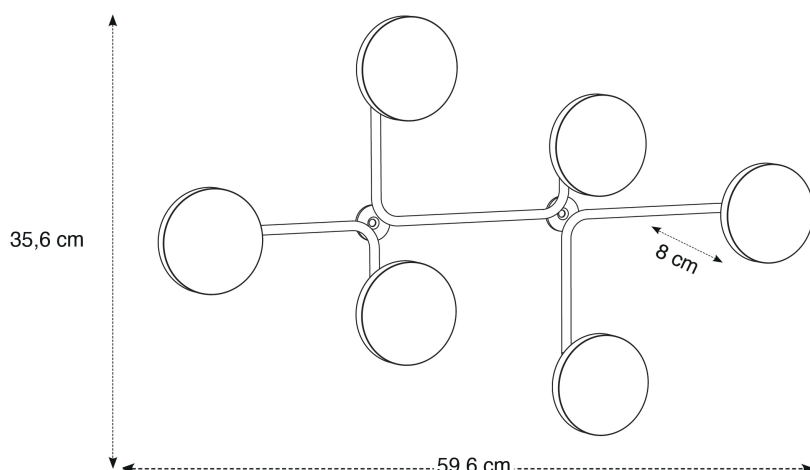

SIX PATÈRE MURALE DESIGN

**CLOSE 2
CLOTHES**

Donnez du style à votre bureau avec cette patère aux lignes épurées et aux tendances scandinaves

CARACTERISTIQUES TECHNIQUES	
Référence	PMSIX N
EAN	3129710016426
Matériaux	Structure : Acier peinture epoxy
	Patères : Bois
Couleur	Noir - Bois clair
Dimensions produit	L. 59.6 cm x l. 35.6 x P.8 cm
	Patères : 9 cm
	Poids : 1.2 kg
Nombre de patère(s)	6
Charge maximale	5 kg /patère
Fixation	Vis (Foumies)
Origine pays	Conception et développement France - Fabrication RPC
Garantie	2 ans

DIMENSIONS PACKAGING	
*Unité de vente (x1UV) carton	Dim. : L. 49.5 cm x l. 22 cm x H. 7 cm
	Poids : 1.3 kg
*Master carton (x12UV)	Dim. : L. 68 cm x l. 31.5 cm x H. 52.5 cm
	Poids : 15.8 kg

MODÈLES EXISTANTS :

Quand le beau rejoint l'utile