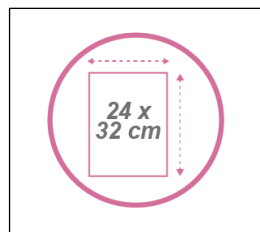

MESHFILEMAG M

Corbeille murale - Magnétique - gris métallisé - A4

En métal Mesh, la corbeille murale magnétique se positionne où vous le souhaitez et accueille des documents au format A4

Identification des documents immédiate grâce à sa structure en métal mesh.

Pour des documents format A4 (24 x 32 cm) en orientation paysage.

Accroche magnétique supporte jusqu'à 2 kg.

Facile d'entretien grâce à sa structure filaire

Appartient à une gamme complète d'accessoires de bureau mesh.

Référence	MESHFILEMAG M
EAN	3129710012060
Matériaux	Fil métal mesh
Couleur	Gris métallisé
Dimensions produit	Dim. : 17 x 35 x 12 cm
	Poids : 0,550 kg
Fixations	Magnétique
Impact environnemental	Recyclable à 100%
Origine pays	Conception et développement France Fabrication RPC

DIMENSIONS PACKAGING

* Unité de vente (x1UV) carton	Dim : L. 36 x l. 17 x H. 12 cm
	Poids : 0,600 kg
* Master carton (12xUV)	Dim : L. 43 x l. 14 x H. 37 cm
	Poids : 8,7 kg
Impact environnemental	Recyclable à 100%