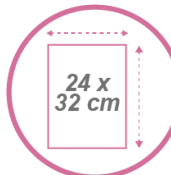

Pour des documents format A4 (24 x 32 cm) en orientation paysage.

Accroche magnétique supporte jusqu'à 2 kg.

Facile d'entretien grâce à sa structure filaire

Appartient à une gamme complète d'accessoires de bureau mesh.

MESHFILEMAG M

Corbeille murale - Magnétique - gris métallisé - A4

En métal Mesh, la corbeille murale magnétique se positionne où vous le souhaitez et accueille des documents au format A4

CARACTERISTIQUES TECHNIQUES

Référence	MESHFILEMAG M
EAN	3129710012060
Matériaux	Fil métal mesh
Couleur	Gris métallisé
Dimensions produit	Dim. : 17 x 35 x 12 cm
	Poids : 0,550 kg
Fixations	Magnétique
Impact environnemental	Recyclable à 100%
Origine pays	Conception et développement France Fabrication RPC

DIMENSIONS PACKAGING

* Unité de vente (x1UV) carton	Dim : L. 36 x l. 17 x H. 12 cm
	Poids : 0,600 kg
* Master carton (12xUV)	Dim : L. 43 x l. 14 x H. 37 cm
	Poids : 8,7 kg
Impact environnemental	Recyclable à 100%