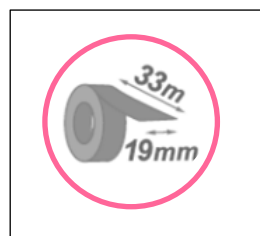

DEV3000 N Dévidoir de scotch – Gris métal

Le dévidoir de scotch, l'accessoire indispensable sur votre bureau.

Convient aux rubans adhésifs
de 12 et 19 mm x 33 mm

Base lestée et patins anti-
dérapants une parfaite stabilité.

Avec son design moderne et tout en courbes, le dévidoir de scotch est l'accessoire déco indispensable à poser sur votre bureau. Pratique, il facilitera l'application de votre adhésif. Ce dévidoir bénéficie d'une lame en acier, de patins antidérapants et d'un socle lesté.

Référence	DEV3000 N
EAN	3129710005307
Matériaux	ABS
Couleur	Noir
Dimensions produit	Dim. : 11,8 x 7,4 x 7 cm
	Poids : 0.340 kg
Accessoires et consommables	Rubans adhésifs de 12 et 19 mm x 33 mm
Impact environnemental	Recyclable à 0%
Origine pays	Conception et développement France Fabrication RPC

DIMENSIONS PACKAGING

* Unité de vente (x1UV) carton	Dim : L.12 x l. 7,5 x H. 7,5 cm
	Poids : 0.490 kg
* ICA (x12UV)	Dim : L.25 x l. 16 x H. 23 cm
	Poids : 4.90 kg
* Master carton (24xUV)	Dim : L.35 x l. 26,5 x H. 26 cm
	Poids : 10,10 kg
Impact environnemental	Recyclable à 0%