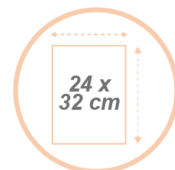

# DDEXPO6W

Affichez avec style

Valorisez vos espaces d'accueil avec ce présentoir au style scandinave mixant couleurs et matériaux

Alliance bi-matière innovante pour plus de style (Bois et ABS)

6 compartiments pouvant accueillir les documents jusqu'au format 24x32 cm (Profondeur 4 cm)

# DDEXP06W

Affichez avec style

Valorisez vos espaces d'accueil avec ce présentoir au style scandinave mixant couleurs et matériaux

CARACTERISTIQUES TECHNIQUES	
Référence	<b>DDEXP06W BC</b>
EAN	3129710016945
Matériaux	Structure : Bois
	Compartment : ABS
Coloris	Blanc - Bois
Dimensions produit	L 34 x P 50 x H 93 cm Compartiments : L 24 x P 4
	Poids : 5,20 kg
Nombre de compartiment	6 (Format 24x32 cm - Ep 4 cm)
Temps de montage	10 mins (Visserie fournie)
Garantie	2 ans
Impact environnemental	Recyclable à 100%
Origine	Création française Fabriqué en Chine

DIMENSIONS PACKAGING	
* Unité de vente (1xUV) carton	Dim. : L.104,5 cm x l. 56,2 cm x H. 18,5 cm
	Poids : 6,5 kg
* Master carton (1xUV)	Dim. : L.104,5 cm x l. 56,2 cm x H. 18,5 cm
	Poids : 6,5 kg
Impact environnemental	Recyclable à 100%