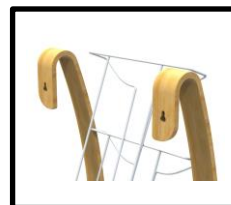

DDEXPOWALL BC

Présentoir mural A4 au style élégant et épuré

Présentoir mural en bois design avec 5 compartiments

Combinaison bi-matière
Pour plus de style (**Bois & Acier blanc**)

5 compartiments (portrait)
Au format **A4** (21 x 29,7 cm)
et **A4+** (24 x 32 cm)
Profondeur : 5 cm

Possibilité de juxtaposer les présentoirs
pour former un ensemble complet

Fixations murales
(chevilles et vis fournies)

Ce **produit** est respectueux de l'environnement
et **recyclable à 100%**

1 colis compact pour une réduction de l'impact CO2
et **recyclable à 100%**

Le présentoir mural DDEXPOWALL BC est l'accessoire idéal pour exposer des magazines ou des brochures dans vos halls d'accueil, salles d'attente, conférences, salons... Pratique, il vous permettra d'exposer vos documents A4 dans 5 compartiments différents, facilement identifiables grâce à son design en escalier.