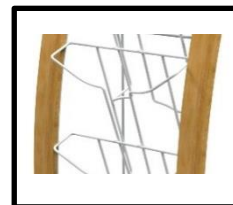

DDEXPOWALL BC

Présentoir mural A4 au style élégant et épuré

Présentoir mural en bois design avec 5 compartiments

Combinaison bi-matière
Pour plus de style (**Bois & Acier blanc**)

5 compartiments (portrait)
Au format **A4** (21 x 29,7 cm)
et **A4+** (24 x 32 cm)
Profondeur : 5 cm