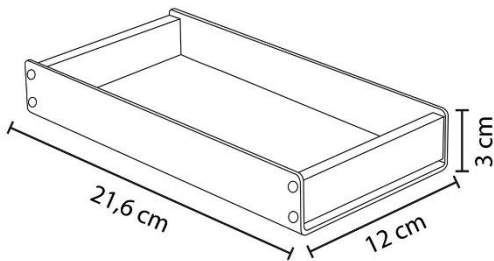

ODTRAY W

Plateau de bureau en bois et aluminium noir

Optimisez de façon élégante l'espace de votre bureau avec ce plateau en bois

| CARACTERISTIQUES TECHNIQUES | |
|-----------------------------|---|
| Référence | ODTRAY W |
| EAN | 3129710018215 |
| Matériaux | Aluminium et bois massif |
| Couleur | Noir et bois |
| Dimensions produit | Dim. : 12 x 21,6 x 3 cm |
| | Poids : 0,31 kg |
| Impact environnemental | Recyclable à 100% |
| Garantie | 5 ans |
| Origine pays | Conception et développement France Fabrication RPC |

| DIMENSIONS PACKAGING | |
|--------------------------------|--------------------------------------|
| * Unité de vente (x1UV) carton | Dim : L. 25x l.13,5 x H. 4,5 cm |
| | Poids : 0,37 kg |
| * Master carton (40xUV) | Dim : L. 57,5 x l. 51,5 x H. 25,3 cm |
| | Poids : 15,60 kg |
| Impact environnemental | Recyclable à 100% |