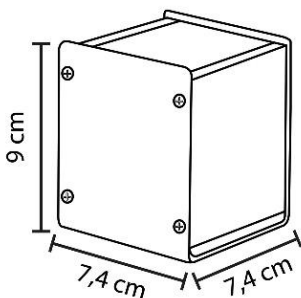

# ODCUP W

Pot à crayons en bois et aluminium noir

Le pot à crayons élégant pour aménager votre espace de travail

CARACTERISTIQUES TECHNIQUES	
Référence	<b>ODCUP W</b>
EAN	3129710018222
Matériaux	Aluminium et bois massif
Couleur	Noir et bois
Dimensions produit	Dim. : 7,4 x 7,4 x 9 cm
	Poids : 0,18 kg
Impact environnemental	Recyclable à 100%
Garantie	5 ans
Origine pays	Conception et développement France Fabrication RPC

DIMENSIONS PACKAGING	
* Unité de vente (x1UV) carton	Dim : L. 90 x l. 90 x H. 105 cm
	Poids : 0,21 kg
* Master carton (60xUV)	Dim : L. 47 x l. 37,5 x H. 33,5 cm
	Poids : 13,50 kg
Impact environnemental	Recyclable à 100%