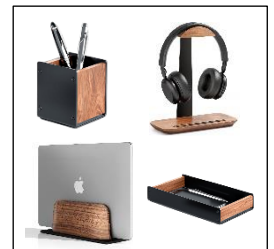

# ODCUP W Pot à crayons en bois et aluminium noir

Le pot à crayons élégant pour aménager votre espace de travail

Structure ultra-résistante  
Accès facile aux crayons, stylos, ciseaux, etc.

Accessoire de bureau élégant offrant  
un espace de travail esthétique

Appartient à une gamme complète  
d'accessoires de bureau en bois

Ce produit est respectueux de l'environnement  
et recyclable à 100%

1 colis compact pour une réduction de l'impact CO2  
et recyclable à 100%

Élégant et design, gardez votre bureau parfaitement rangé et organisé avec ce pot à crayon en bois et aluminium ultra-résistant, doté d'une grande capacité.

Un produit idéal pour organiser votre bureau, pratique et moderne. Le plus, bénéficiez d'une gamme complète d'accessoires de bureau pour harmoniser votre poste de travail.