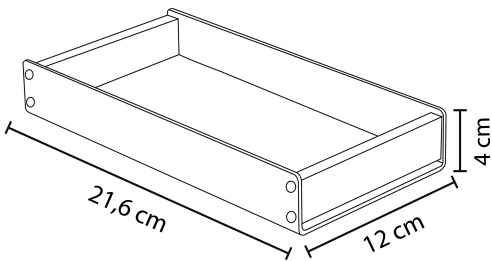

ODTRAY W

Plateau de bureau en bois et aluminium noir

Optimisez de façon élégante l'espace de votre bureau avec ce plateau en bois

CARACTERISTIQUES TECHNIQUES	
Référence	ODTRAY W
EAN	3129710018215
Matériaux	Aluminium et bois massif
Couleur	Noir et bois
Dimensions produit	Dim. : 12 x 21,6 x 4 cm
	Poids : 0,31 kg
Impact environnemental	Recyclable à 100%
Garantie	5 ans
Origine pays	Conception et développement France Fabrication RPC

DIMENSIONS PACKAGING	
* Unité de vente (x1UV) carton	Dim : L. 25x l.13,5 x H. 4,5 cm
	Poids : 0,37 kg
* Master carton (8xUV)	Dim : L. 57,5 x l. 51,5 x H. 25,3 cm
	Poids : 15,60 kg
Impact environnemental	Recyclable à 100%