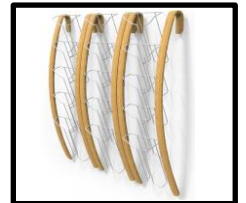

# DDEXPOWALL BC

Wanddisplay, trendy und designorientiert

Design-Wandregal aus Holz mit 5 Fächern

Kombination aus zwei Materialien für mehr Stil  
**(Holz und weißer Stahl)**

5 Fächer (Hochformat)  
**A4-Format (21 x 29,7 cm)**  
und **A4+ (24 x 32 cm)**  
Tiefe: 5 cm

**Die Display-Einheiten können  
nebeneinander aufgestellt werden,**  
um ein komplettes Set zu bilden.

**Wandbefestigungen**  
(Befestigungsset im Lieferumfang  
enthalten)

Dieses **Produkt** ist umweltfreundlich und zu  
**100 % recycelbar.**

**1 kompaktes Paket** für eine reduzierte CO2-  
Belastung und **100 % recycelbar**

Die Wandhalterung DDEXPOWALL BC ist das ideale Zubehör für die Präsentation von Zeitschriften oder Broschüren in Ihren Empfangsbereichen, Wartezimmern, auf Konferenzen, Messen usw. Sie ist praktisch und ermöglicht Ihnen die Präsentation Ihrer A4-Dokumente in 5 verschiedenen Fächern, die dank ihres abgestuften Designs leicht zu erkennen sind.