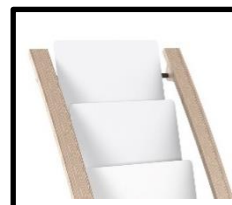

DDEXPO6W

Affichez avec style

Valorisez vos espaces d'accueil avec ce présentoir au style scandinave mixant couleurs et matériaux

Alliance bi-matière innovante pour plus de style (Bois et ABS)

6 compartiments pouvant accueillir les documents jusqu'au format 24x32 cm (Profondeur 4 cm)

Le présentoir DDEXPO6W est l'accessoire idéal pour exposer des magazines ou brochures dans votre hall d'accueil. Pratique, vous pourrez exposer vos documents de format A4 dans 6 compartiments.

Alliant style et élégance, ce présentoir au design moderne avec son mix de matériaux s'intégrera parfaitement dans vos espaces d'accueil et de travail.

DDEXPO6W

Affichez avec style

Valorisez vos espaces d'accueil avec ce présentoir au style scandinave mixant couleurs et matériaux

CARACTERISTIQUES TECHNIQUES	
Référence	DDEXPO6W BC
EAN	3129710016945
Matériaux	Structure : Bois
	Compartment : ABS
Coloris	Blanc - Bois
Dimensions produit	L 34 x P 50 x H 93 cm Compartiments : L 24 x P 4
	Poids : 5,30 kg
Nombre de compartiment	6 (Format 24x32 cm - Ep 4 cm)
Temps de montage	10 mins (Visserie fournie)
Garantie	2 ans
Impact environnemental	Recyclable à 100%
Origine	Conception et développement France - Fabrication RPC
Indice de réparabilité Pièce de rechange	10 ALBA s'engage à fournir toutes pièces de rechanges pendant 5 ans (Voir conditions avec votre revendeur/distributeur)
DIMENSIONS PACKAGING	
* Unité de vente (1xUV) carton	Dim. : L.102 cm x l. 60 cm x H. 16 cm
	Poids : 7,9 kg
* Master carton (1xUV)	Dim. : L.102 cm x l. 60 cm x H. 16 cm
	Poids : 7,9 kg
Impact environnemental	Recyclable à 100%