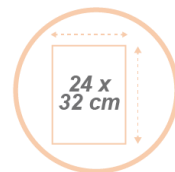

DDEXPO6W

Affichez avec style

Valorisez vos espaces d'accueil avec ce présentoir au style scandinave mixant couleurs et matériaux

Alliance bi-matière innovante pour plus de style (Bois et ABS)

6 compartiments pouvant accueillir les documents jusqu'au format 24x32 cm (Profondeur 4 cm)

Le présentoir DDEXPO6W est l'accessoire idéal pour exposer des magazines ou brochures dans votre hall d'accueil. Pratique, vous pourrez exposer vos documents de format A4 dans 6 compartiments.

Alliant style et élégance, ce présentoir au design moderne avec son mix de matériaux s'intégrera parfaitement dans vos espaces d'accueil et de travail.

DDEXPO6W

Affichez avec style

Valorisez vos espaces d'accueil avec ce présentoir au style scandinave mixant couleurs et matériaux

CARACTERISTIQUES TECHNIQUES	
Référence	DDEXPO6W BC
EAN	3129710016945
Matériaux	Structure : Bois
	Compartment : ABS
Coloris	Blanc - Bois
Dimensions produit	L 34 x P 50 x H 93 cm Compartiments : L 24 x P 4
	Poids : 5,30 kg
Nombre de compartiment	6 (Format 24x32 cm - Ep 4 cm)
Temps de montage	10 mins (Visserie fournie)
Garantie	2 ans
Impact environnemental	Recyclable à 100%
Origine	Conception et développement France - Fabrication RPC
Indice de réparabilité Pièce de rechange	10 ALBA s'engage à fournir toutes pièces de rechanges pendant 5 ans (Voir conditions avec votre revendeur/distributeur)
DIMENSIONS PACKAGING	
* Unité de vente (1xUV) carton	Dim. : L.102 cm x l. 60 cm x H. 16 cm
	Poids : 7,9 kg
* Master carton (1xUV)	Dim. : L.102 cm x l. 60 cm x H. 16 cm
	Poids : 7,9 kg
Impact environnemental	Recyclable à 100%