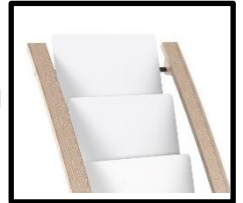

# DDEXPO6W

Displays mit Stil

Heben Sie Ihre Empfangsbereiche mit diesem Display im skandinavischen Stil hervor, das Farben und Materialien vermischt

Mix aus 2 Materialkombinationen für mehr Stil (Holz und ABS)

Mix aus 2 Materialkombinationen für mehr Stil (Holz und ABS)

Perfekte Stabilität dank seiner breite Basis und 4 Anti-Rutsch-Pads

Schnelle und einfache Montage System  
(Befestigungssatz im Lieferumfang enthalten)  
Kleine Verpackungsverbesserung für weniger CO<sub>2</sub>-Emissionen

Das DDEXPOW-Display ist das ideale Zubehör für die Anzeige Zeitschriften oder Broschüren in Ihrer Lobby. Praktisch werden Sie in der Lage sein, Ihre A4-Dokumente in 6 Fächern anzuzeigen.

Diese Kombination aus Stil und Eleganz modernes Design-Display mit seiner Mischung aus Materialien passen perfekt zu Ihren Empfangs- und Arbeitsbereiche.

# DDEXPO6W

Displays mit Stil

Heben Sie Ihre Empfangsbereiche mit diesem Display im skandinavischen Stil hervor, das Farben und Materialien vermischt

PRODUKTEIGENSCHAFTEN	
Code	<b>DDEXPO6W BC</b>
EAN	3129710016945
Materialien	Rahmen : Holz - Stahl
	Fächer : ABS
Farbe	Weiss-Holz
Produktabmessungen	B 34 x T 50 x H 93 cm Fächer : W 24 x D 4 cm
	Gewicht: 5,30 kg
Number of compartment	6 (Format 24x32 cm - Thickness 4 cm)
Geschätzte Montagezeit	10 Minuten (Schrauben im Lieferumfang enthalten)
Garantie	2 Jahre
Herkunftsland	Französisches Design Hergestellt in der VR China
Reparierbarkeitsindex Ersatzteil	10 ALBA verpflichtet sich, alle Ersatzteile für einen Zeitraum von 5 Jahren zu liefern (siehe Bedingungen bei Ihrem Händler/Vertriebspartner).