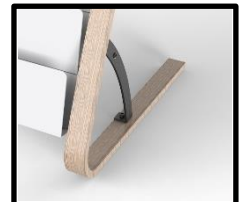

# DDEXPO6W

Displays mit Stil

Heben Sie Ihre Empfangsbereiche mit diesem Display im skandinavischen Stil hervor, das Farben und Materialien vermischt

Mix aus 2 Materialkombinationen für mehr Stil (Holz und ABS)

Mix aus 2 Materialkombinationen für mehr Stil (Holz und ABS)

Perfekte Stabilität dank seiner breite Basis und 4 Anti-Rutsch-Pads

Schnelle und einfache Montage System  
(Befestigungssatz im Lieferumfang enthalten)  
Kleine Verpackungsverbesserung für weniger CO<sub>2</sub>-Emissionen

Das DDEXPOW-Display ist das ideale Zubehör für die Anzeige Zeitschriften oder Broschüren in Ihrer Lobby. Praktisch werden Sie in der Lage sein, Ihre A4-Dokumente in 6 Fächern anzuzeigen.

Diese Kombination aus Stil und Eleganz modernes Design-Display mit seiner Mischung aus Materialien passen perfekt zu Ihren Empfangs- und Arbeitsbereiche.

# DDEXPO6W

Displays mit Stil

Heben Sie Ihre Empfangsbereiche mit diesem Display im skandinavischen Stil hervor, das Farben und Materialien vermischt

PRODUKTEIGENSCHAFTEN	
Code	<b>DDEXPO6W BC</b>
EAN	3129710016945
Materialien	Rahmen : Holz - Stahl
	Fächer : ABS
Farbe	Weiss-Holz
Produktabmessungen	B 34 x T 50 x H 93 cm Fächer : W 24 x D 4 cm
	Gewicht: 5,30 kg
Number of compartment	6 (Format 24x32 cm - Thickness 4 cm)
Geschätzte Montagezeit	10 Minuten (Schrauben im Lieferumfang enthalten)
Garantie	2 Jahre
Herkunftsland	Französisches Design Hergestellt in der VR China
Reparierbarkeitsindex Ersatzteil	10 ALBA verpflichtet sich, alle Ersatzteile für einen Zeitraum von 5 Jahren zu liefern (siehe Bedingungen bei Ihrem Händler/Vertriebspartner).