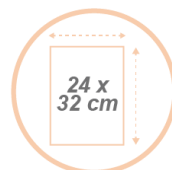

Das DDEXPOW-Display ist das ideale Zubehör für die Anzeige Zeitschriften oder Broschüren in Ihrer Lobby. Praktisch werden Sie in der Lage sein, Ihre A4-Dokumente in 6 Fächern anzuzeigen.

Diese Kombination aus Stil und Eleganz modernes Design-Display mit seiner Mischung aus Materialien passen perfekt zu Ihren Empfangs- und Arbeitsbereiche.

# DDEXPO6W

Displays mit Stil

Heben Sie Ihre Empfangsbereiche mit diesem Display im skandinavischen Stil hervor, das Farben und Materialien vermischt

PRODUKTEIGENSCHAFTEN	
Code	<b>DDEXPO6W BC</b>
EAN	3129710016945
Materialien	Rahmen : Holz - Stahl
	Fächer : ABS
Farbe	Weiss-Holz
Produktabmessungen	B 34 x T 50 x H 93 cm Fächer : W 24 x D 4 cm
	Gewicht: 5,30 kg
Number of compartment	6 (Format 24x32 cm - Thickness 4 cm)
Geschätzte Montagezeit	10 Minuten (Schrauben im Lieferumfang enthalten)
Garantie	2 Jahre
Herkunftsland	Französisches Design Hergestellt in der VR China
Reparierbarkeitsindex Ersatzteil	10 ALBA verpflichtet sich, alle Ersatzteile für einen Zeitraum von 5 Jahren zu liefern (siehe Bedingungen bei Ihrem Händler/Vertriebspartner).

DIMENSIONS PACKAGING	
* Verkaufseinheit	Dim. : L.102 cm x W. 60 cm x H. 16 cm
	Gewicht: 7,9Kg
* Aussenkarton	Dim. : L.102 cm x W. 60 cm x H. 16 cm
	Gewicht: 7,9Kg
Auswirkungen auf die Umwelt	Zu 100 % recycelbar