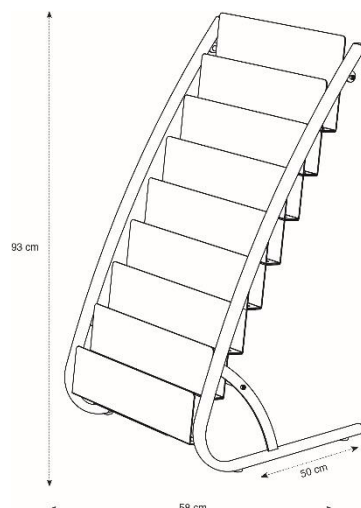

Quand le beau rejoint l'utile

DDEXPO8W

Affichez avec style

Valorisez vos espaces d'accueil avec ce présentoir au style scandinave mixant couleurs et matériaux

CARACTERISTIQUES TECHNIQUES

Référence	DDEXPO8W BC
EAN	3129710016952
Matériaux	Structure : Bois
	Compartment : ABS
Coloris	Blanc - Bois
Dimensions produit	L 58 x P 50 x H 93 cm L 48 x P 4 cm
	Poids : 7 kg
Nombre de compartiments	8x2 (Format 24x32 cm - Ep 4 cm)
Temps de montage	10 mins (Visserie fournie)
Garantie	2 ans
Impact environnemental	Recyclable à 100%
Origine	Création française Fabriqué en Chine
Indice de réparabilité	10
Pièce de rechange	ALBA s'engage à fournir toutes pièces de rechanges pendant 5 ans (Voir conditions avec votre revendeur/distributeur)

DIMENSIONS PACKAGING

* Unité de vente (1xUV) carton	Dim. : L.102 cm x l. 60 cm x H. 16 cm
	Poids : 8,970 kg
* Master carton (1xUV)	Dim. : L.102 cm x l. 60 cm x H. 16 cm
	Poids : 8,970 kg
Impact environnemental	Recyclable à 100%