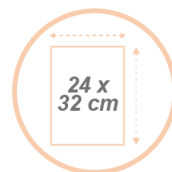

Quand le beau rejoint l'utile

DDEXPO8W

Affichez avec style

Valorisez vos espaces d'accueil avec ce présentoir au style scandinave mixant couleurs et matériaux

CARACTERISTIQUES TECHNIQUES

Référence	DDEXPO8W BC
EAN	3129710016952
Matériaux	Structure : Bois
	Compartment : ABS
Coloris	Blanc - Bois
Dimensions produit	L 58 x P 50 x H 93 cm L 48 x P 4 cm
	Poids : 7 kg
Nombre de compartiments	8x2 (Format 24x32 cm - Ep 4 cm)
Temps de montage	10 mins (Visserie fournie)
Garantie	2 ans
Impact environnemental	Recyclable à 100%
Origine	Création française Fabriqué en Chine
Indice de réparabilité	10
Pièce de rechange	ALBA s'engage à fournir toutes pièces de rechanges pendant 5 ans (Voir conditions avec votre revendeur/distributeur)

DIMENSIONS PACKAGING

* Unité de vente (1xUV) carton	Dim. : L.102 cm x l. 60 cm x H. 16 cm
	Poids : 8,970 kg
* Master carton (1xUV)	Dim. : L.102 cm x l. 60 cm x H. 16 cm
	Poids : 8,970 kg
Impact environnemental	Recyclable à 100%