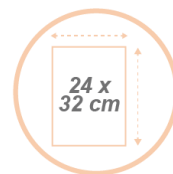

8 Großes Fach für Dokumente  
(24 x 32 cm Dokumente)  
(Dicke 4 cm)

Perfekte Stabilität dank seiner  
breite Basis und 4 Anti-Rutsch-Pads

Schnelles und einfaches  
Montagesystem  
(Befestigungssatz im Lieferumfang  
enthalten)

## PRODUKTEIGENSCHAFTEN

Code	<b>DDEXP08W BC</b>
EAN	3129710016952
Materialien	Rahmen : Holz - Stahl
	Zusammenstellung : ABS
Farbe	Weiss-Holz
Produktabmessungen	B 58 x T 50 x H 93 cm
	Gewicht : 7 kg
Anzahl der Fächer	16 : 8x2 (Format 24x32 cm - Dicke 4 cm)
Geschätzte Montagezeit	10 Minuten (Schrauben im Lieferumfang enthalten)
Auswirkungen auf die Umwelt	100% recycelbar
Herkunft	Französisches Design und Entwicklung - Fertigung in der VR China
Garantie	2 Jahre
Reparierbarkeitsindex	10
	ALBA garantiert die Lieferung aller Ersatzteile für 5 Jahre (Siehe Bedingungen bei Ihrem Wiederverkäufer/Distributor)
<b>ABMESSUNGEN VERPACKUNG</b>	
* Verkaufseinheit (x1UV) Box	Maße : L.102 cm x B. 60 cm x H. 16 cm
	Gewicht: 8,970 Kg
* Box master (x1UV)	Maße : L.102 cm x B. 60 cm x H. 16 cm
	Gewicht: 8,970 Kg