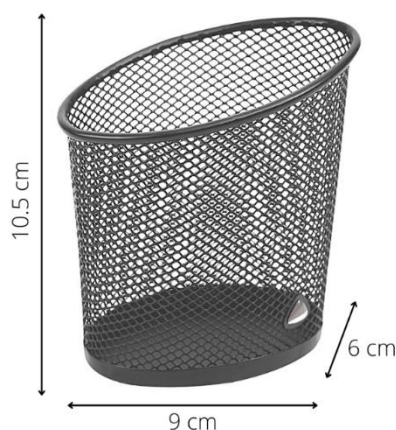

MESH CUP N

Pot à crayons en métal mesh

Le pot à crayons simple et élégant pour aménager votre espace de travail

Identification des crayons immédiate grâce à sa structure en métal mesh.

Contenant grande capacité (40 stylos)

Facile d'entretien grâce à sa structure filaire

Appartient à une gamme complète d'accessoires de bureau mesh.

Elégant et design, garder votre bureau parfaitement rangé et organisé avec ce pot à crayon en métal mesh ultra-résistant, doté d'une grande capacité.

MESH CUP N

Pot à crayons en métal mesh

Le pot à crayons simple et élégant pour aménager votre espace de travail

CARACTERISTIQUES TECHNIQUES

Référence	MESH CUP N
EAN	3129710008902
Matériaux	Fil métal mesh
Couleur	Noir
Dimensions produit	Dim. : 10.5 x 6 x 10.5 cm
	Poids : 0.070 kg
Impact environnemental	Recyclable à 100%
Origine pays	Conception et développement France Fabrication RPC
Garantie	2 ans
Indice de réparabilité Pièce de rechange	10 ALBA s'engage à fournir toutes pièces de rechanges pendant 5 ans (Voir conditions avec votre revendeur/distributeur)

DIMENSIONS PACKAGING

* Unité de vente (x1UV) carton	Dim : L.11 x l. 7.2 x H. 10.5 cm
	Poids : 0.08 kg
* ICA (x24UV)	Dim : L.23 x l. 16.5 x H. 12.5 cm
	Poids : 1.67 kg
* Master carton (48xUV)	Dim : L.33.5 x l. 31 x H. 23.5 cm
	Poids : 3.77 kg
Impact environnemental	Recyclable à 100%