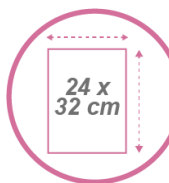

# MESHFILE M

Set de 3 corbeilles murales gris métallisé – A4

En métal Mesh, les corbeilles murales sont ultra résistantes et accueilleront des documents au format A4.

Identification des documents immédiate grâce à sa structure en métal mesh.

Pour des documents format A4 (24 x 32 cm) en orientation paysage.

Superposable à l'unité.

Facile d'entretien grâce à sa structure filaire

Appartient à une gamme complète d'accessoires de bureau mesh.

Le set de 3 corbeilles murales Meshfile est élégant, solide et fonctionnel. En métal Mesh, les corbeilles murales sont ultra résistantes et accueilleront des documents au format A4. Elles se fixent sur le mur et sont superposables

## CARACTERISTIQUES TECHNIQUES

Référence	<b>MESHFILE M</b>
EAN	3129710013593
Matériaux	Fil métal mesh
Couleur	Gris métallisé
Dimensions produit	Dim. : 40.5 x 35 x 12 cm
	Poids : 1,119 kg
Fixations	Fixations murales par 2 vis (fournis)
Impact environnemental	Recyclable à 100%
Origine pays	Conception et développement France Fabrication RPC
Garantie	2 ans
Indice de réparabilité Pièce de rechange	10 ALBA s'engage à fournir toutes pièces de rechanges pendant 5 ans (Voir conditions avec votre revendeur/distributeur)

## DIMENSIONS PACKAGING

* Unité de vente (x1UV) carton	Dim : L. 37,5 x l. 12,5 x H. 23 cm
	Poids : 1,27 kg
* Master carton (8xUV)	Dim : L. 52,5 x l. 39,5 x H. 48,5 cm
	Poids : 11,20 kg
Impact environnemental	Recyclable à 100%