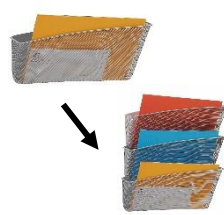

# MESHFILE M

Set de 3 corbeilles murales gris métallisé – A4

En métal Mesh, les corbeilles murales sont ultra résistantes et accueilleront des documents au format A4.

Identification des documents immédiate grâce à sa structure en métal mesh.

Pour des documents format A4 (24 x 32 cm) en orientation paysage.

Superposable à l'unité.

Facile d'entretien grâce à sa structure filaire

Appartient à une gamme complète d'accessoires de bureau mesh.

Le set de 3 corbeilles murales Meshfile est élégant, solide et fonctionnel. En métal Mesh, les corbeilles murales sont ultra résistantes et accueilleront des documents au format A4. Elles se fixent sur le mur et sont superposables

# MESHFILE M

Set de 3 corbeilles murales gris métallisé – A4

En métal Mesh, les corbeilles murales sont ultra résistantes et accueilleront des documents au format A4.

## CARACTERISTIQUES TECHNIQUES

Référence	<b>MESHFILE M</b>
EAN	3129710013593
Matériaux	Fil métal mesh
Couleur	Gris métallisé
Dimensions produit	Dim. : 40.5 x 35 x 12 cm
	Poids : 1,119 kg
Fixations	Fixations murales par 2 vis (fournis)
Impact environnemental	Recyclable à 100%
Origine pays	Conception et développement France Fabrication RPC
Garantie	2 ans
Indice de réparabilité Pièce de rechange	10 ALBA s'engage à fournir toutes pièces de rechanges pendant 5 ans (Voir conditions avec votre revendeur/distributeur)