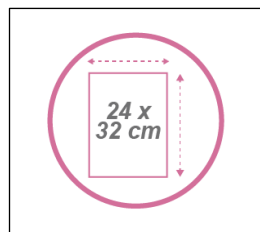

# MESHFILE N

Set de 3 corbeilles murales noire – A4

En métal Mesh, les corbeilles murales sont ultra résistantes et accueilleront des documents au format A4.

Identification des documents immédiate grâce à sa structure en métal mesh.

Pour des documents format A4 (24 x 32 cm) en orientation paysage.

Superposable à l'unité.

Facile d'entretien grâce à sa structure filaire

Appartient à une gamme complète d'accessoires de bureau mesh.

Le set de 3 corbeilles murales Meshfile est élégant, solide et fonctionnel. En métal Mesh, les corbeilles murales sont ultra résistantes et accueilleront des documents au format A4. Elles se fixent sur le mur et sont superposables

## CARACTERISTIQUES TECHNIQUES

Référence	<b>MESHFILE N</b>
EAN	3129710010325
Matériaux	Fil métal mesh
Couleur	Noir
Dimensions produit	Dim. : 40.5 x 35 x 12 cm
	Poids : 1,119 kg
Fixations	Fixations murales par 2 vis (fournis)
Impact environnemental	Recyclable à 100%
Origine pays	Conception et développement France Fabrication RPC
Garantie	2 ans
Indice de réparabilité Pièce de rechange	10
	ALBA s'engage à fournir toutes pièces de rechanges pendant 5 ans (Voir conditions avec votre revendeur/distributeur)

## DIMENSIONS PACKAGING

* Unité de vente (x1UV) carton	Dim : L. 37,5 x l. 12,5 x H. 23 cm
	Poids : 1,27 kg
* Master carton (8xUV)	Dim : L. 52,5 x l. 39,5 x H. 48,5 cm
	Poids : 11,20 kg
Impact environnemental	Recyclable à 100%