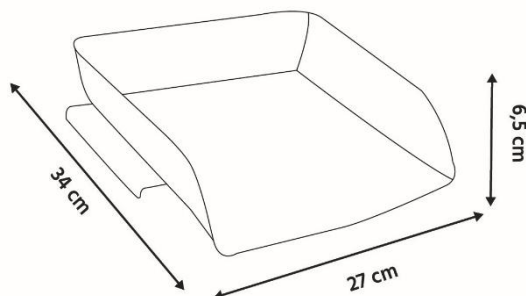

## Corbeille à courrier – A4

Dynamiser et organisez votre bureau avec cette corbeille à courrier en métal Mesh.

Pour des documents format A4 (24 x 32 cm) en orientation portrait.

Pratique, possibilité de superposer les corbeilles

Facile d'entretien grâce à sa structure filaire

Appartient à une gamme complète d'accessoires de bureau mesh (x20)

La corbeille à courrier à la française est élégante, solide et fonctionnelle. En métal Mesh, la corbeille est ultra résistante et accueillera des documents au format A4 (24 x 32 cm)

## CARACTERISTIQUES TECHNIQUES

Référence	<b>MESHFRA M</b>
EAN	3129710008957
Matériaux	Fil métal mesh
Couleur	Gris métallisé
Dimensions produit	Dim. : L. 27 x l. 34 x H. 6,5 cm
	Poids : 0.330 kg
Capacité	Format A4 (24x32 cm)
Impact environnemental	Recyclable à 100%
Origine pays	Conception et développement France Fabrication RPC
Garantie	2 ans
Indice de réparabilité	10
Pièce de rechange	ALBA s'engage à fournir toutes pièces de rechanges pendant 5 ans (Voir conditions avec votre revendeur/distributeur)

## DIMENSIONS PACKAGING

* Unité de vente (x1UV) carton	Dim : L.33 x l. 28,5 x H. 7,5 cm
	Poids : 0,340 kg
* Master carton (12xUV)	Dim : L.36,5 x l. 30 x H. 62,5 cm
	Poids : 4,76 kg
Impact environnemental	Recyclable à 100%