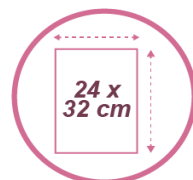

## Corbeille à courrier – A4

Dynamiser et organisez votre bureau avec cette corbeille à courrier en métal Mesh.

Pour des documents format A4 (24 x 32 cm) en orientation portrait.

Pratique, possibilité de superposer les corbeilles

Facile d'entretien grâce à sa structure filaire

Appartient à une gamme complète d'accessoires de bureau mesh (x20)

La corbeille à courrier à la française est élégante, solide et fonctionnelle. En métal Mesh, la corbeille est ultra résistante et accueillera des documents au format A4 (24 x 32 cm)

## CARACTERISTIQUES TECHNIQUES

Référence	<b>MESHFRA M</b>
EAN	3129710008957
Matériaux	Fil métal mesh
Couleur	Gris métallisé
Dimensions produit	Dim. : L. 27 x l. 34 x H. 6,5 cm
	Poids : 0.330 kg
Capacité	Format A4 (24x32 cm)
Impact environnemental	Recyclable à 100%
Origine pays	Conception et développement France Fabrication RPC
Garantie	2 ans
Indice de réparabilité	10
Pièce de rechange	ALBA s'engage à fournir toutes pièces de rechanges pendant 5 ans (Voir conditions avec votre revendeur/distributeur)

## DIMENSIONS PACKAGING

* Unité de vente (x1UV) carton	Dim : L.33 x l. 28,5 x H. 7,5 cm
	Poids : 0,340 kg
* Master carton (12xUV)	Dim : L.36,5 x l. 30 x H. 62,5 cm
	Poids : 4,76 kg
Impact environnemental	Recyclable à 100%