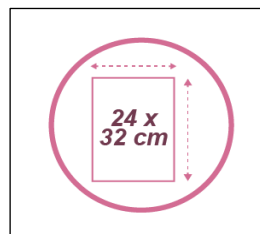

## Corbeille à courrier – A4

Dynamiser et organisez votre bureau avec cette corbeille à courrier en métal Mesh.

Pour des documents format A4 (24 x 32 cm) en orientation portrait.

Pratique, possibilité de superposer les corbeilles

Facile d'entretien grâce à sa structure filaire

Appartient à une gamme complète d'accessoires de bureau mesh (x20)

La corbeille à courrier à la française est élégante, solide et fonctionnelle. En métal Mesh, la corbeille est ultra résistante et accueillera des documents au format A4 (24 x 32 cm)

## CARACTERISTIQUES TECHNIQUES

Référence	<b>MESHFRA M</b>
EAN	3129710008957
Matériaux	Fil métal mesh
Couleur	Gris métallisé
Dimensions produit	Dim. : L. 27 x l. 34 x H. 6,5 cm
	Poids : 0.330 kg
Capacité	Format A4 (24x32 cm)
Impact environnemental	Recyclable à 100%
Origine pays	Conception et développement France Fabrication RPC
Garantie	2 ans
Indice de réparabilité	10
Pièce de rechange	ALBA s'engage à fournir toutes pièces de rechanges pendant 5 ans (Voir conditions avec votre revendeur/distributeur)

## DIMENSIONS PACKAGING

* Unité de vente (x1UV) carton	Dim : L.33 x l. 28,5 x H. 7,5 cm
	Poids : 0,340 kg
* Master carton (12xUV)	Dim : L.36,5 x l. 30 x H. 62,5 cm
	Poids : 4,76 kg
Impact environnemental	Recyclable à 100%