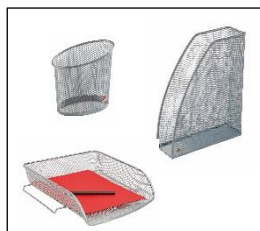

MESHORG M Organisateur de tiroirs - 7 compartiments

L'accessoire indispensable pour des tiroirs organisés

7 compartiments pour une meilleure organisation de vos tiroirs de bureau

Structure mesh, solide et robuste, ne nécessitant pas d'entretien.

Appartient à une gamme complète d'accessoires de bureau mesh (x20)

Pour améliorer votre organisation, voici l'accessoire indispensable pour des tiroirs de bureau organisés ! Grâce à ses 7 compartiments, chaque élément aura sa place.

Un Gain de temps assuré : chaque chose a sa place, vous pourrez facilement mettre la main dessus.

Quand le beau rejoint l'utile

MESHORG M

Organisateur de tiroirs - 7 compartiments

L'accessoire indispensable pour des tiroirs organisés

CARACTERISTIQUES TECHNIQUES	
Référence	MESHORG M
EAN	3129710016181
Matériaux	Métal mesh
Couleur	Gris métallisé
Dimensions produit	Dim. : 34,7 x 28,2 x 2,9 cm Convient aux caissons de 32,5 à 34 cm
	Poids : 0.7 kg
Impact environmental	Recyclable à 100%
Origine pays	Conception et développement France Fabrication RPC
Garantie	2 ans
Indice de réparabilité Pièce de rechange	10 ALBA s'engage à fournir toutes pièces de rechanges pendant 5 ans (Voir conditions avec votre revendeur/distributeur)