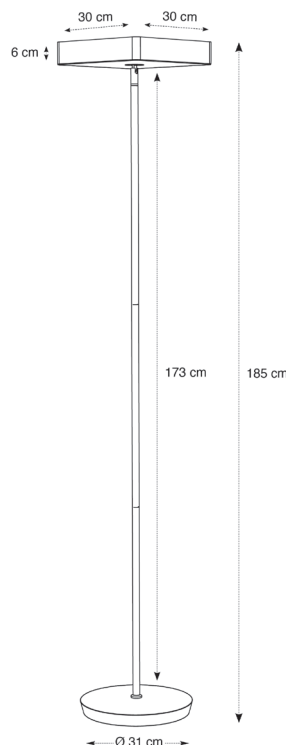

Tête carrée de grande  
taille inclinable pour  
orienter le flux lumineux

Eclairage indirect FLUO 3  
x 24W (fournies) pour un  
plus grand confort

Excellente performance d'éclairage FLUO 3 x 24 W et éclairage indirect pour un plus grand confort de travail et une faible consommation d'énergie.

# SQUARE

LAMPADAIRE DE BUREAU FLUO

**We light**  
La lumière par Alba

Le lampadaire fluo de style déco à forte puissance d'éclairage qui modernisera tous vos espaces de travail

CARACTERISTIQUES TECHNIQUES	
Référence	FLUOSQUARE BC
EAN	3129710015580
Matériaux	Acier
Colors	Chrome - Blanc
Source lumineuse	FLUO
Dimensions produit	Tête : 30 x 30 cm - Hauteur : 6 cm
	Hauteur du mat : 173 cm - Hauteur totale 185 cm
	Base lestée Ø 31 cm - Hauteur : 4 cm
	Longueur du câble : 180 cm
Type ampoule	3 ampoules fluo E27
Classe énergétique	B
Durée de vie ampoule	8000 heures
Puissance électrique/watts	24 W x 3
Puissance lumineuse	4200 Lumens (lm) / 3200 Kelvin (K)
Norme	CE
Garantie	3 ans
Origine Pays	Conception et développement France - Fabrication RPC

DIMENSIONS PACKAGING	
* unité de vente [x1UV] carton	Dim. : L.77,5 cm x L.40 cm x H.13 cm
	Poids : 9,3 Kg

Quand le beau rejoint l'utile