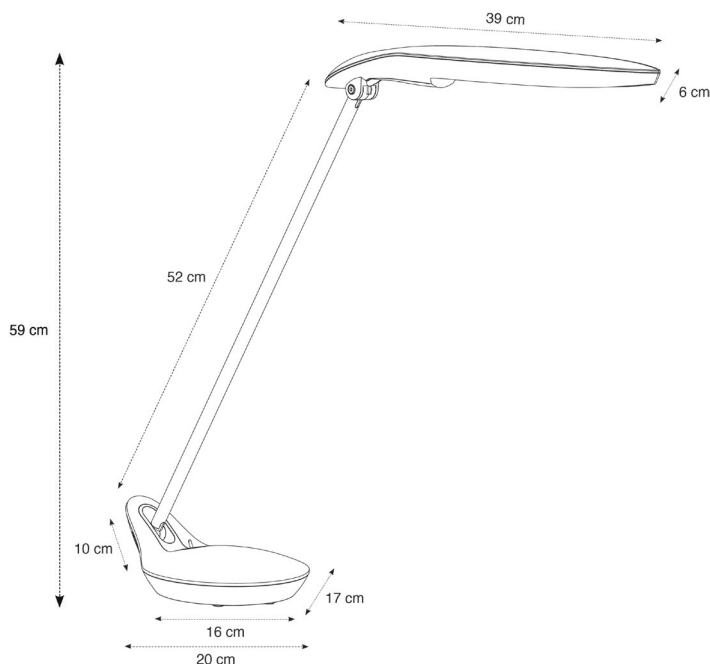

Base lestée de 3kg pour une parfaite stabilité

Interrupteur sur la base

LEDPOP BC

LEDPOP N

LEDPOP M

Excellente répartition de la lumière grâce au panneau LED 5W longue durée (25000h) qui procure un éclairage de qualité et une consommation d'énergie réduite.

Efficace et ergonomique pour un éclairage optimal grâce à son bras pivotant à double articulation et à sa tête articulée.

Finition de qualité et esthétique valorisante des matériaux pour un design et un style optimal dans vos bureaux.

Quand le beau rejoint l'utile

La technologie LED au service d'un best-seller made in Alba

CARACTERISTIQUES TECHNIQUES	
Référence	LEDPOP BC
EAN	3129710016136
Matériaux	Acier / ABS mat
Colors	Gris métallisé / Blanc
Source lumineuse	LED
Dimensions produit	Abat-jour : longueur 39 cm x Largeur 6 cm
	Longueur bras : 52 cm
	Base lestée : 3 Kg - 23 x 17 cm
	Longueur du câble : 180 cm
	Poids : 3 Kg
Type ampoule	Panneau LED intégré
Classe énergétique	A
Durée de vie ampoule	25000 heures / 30 ans
Puissance électrique/watts	5W
Puissance lumineuse	370 Lumens (lm) / 3000 Kelvin (K)
Indice rendu couleurs (IRC)	> 81 Ra
Norme	CE
Garantie	3 ans
Origine Pays	Conception et développement France - Fabrication RPC

DIMENSIONS PACKAGING	
* unité de vente (x1UV) carton	Dim. : l.68 cm x L.12,5 cm x H.19,5 cm
	Poids : 3,3 Kg
* master carton (x3UV)	Dim. : l.69,5 cm x L.39 cm x H.21 cm
	Poids : 10 Kg

Quand le beau rejoint l'utile