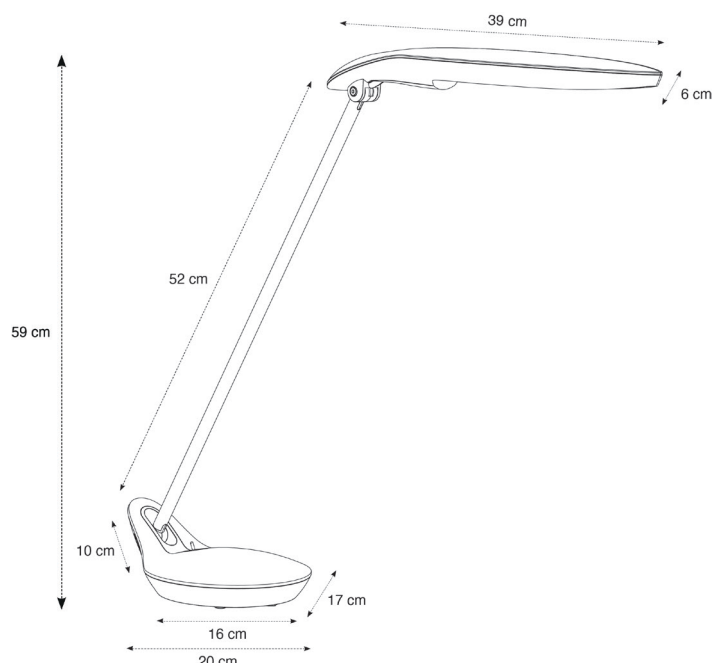

Base lestée de 3kg pour une parfaite stabilité

Interrupteur sur la base

LEDPOP BC

LEDPOP N

LEDPOP M

Excellente répartition de la lumière grâce au panneau LED 5W longue durée (25000h) qui procure un éclairage de qualité et une consommation d'énergie réduite.

Efficace et ergonomique pour un éclairage optimal grâce à son bras pivotant à double articulation et à sa tête articulée.

Finition de qualité et esthétique valorisante des matériaux pour un design et un style optimal dans vos bureaux.

Quand le beau rejoint l'utile

POPPINS

LAMPE DE BUREAU LED

We light
La lumière par Alba

La technologie LED au service d'un best-seller made in Alba

CARACTERISTIQUES TECHNIQUES	
Référence	LEDPOP BC
EAN	3129710016136
Matériaux	Acier / ABS mat
Colors	Gris métallisé / Blanc
Source lumineuse	LED
Dimensions produit	Abat-jour : longueur 39 cm x Largeur 6 cm
	Longueur bras : 52 cm
	Base lestée : 3 Kg - 23 x 17 cm
	Longueur du câble : 180 cm
	Poids : 3 Kg
Type ampoule	Panneau LED intégré
Classe énergétique	A
Durée de vie ampoule	25000 heures / 30 ans
Puissance électrique/watts	5W
Puissance lumineuse	370 Lumens (lm) / 3000 Kelvin (K)
Indice rendu couleurs (IRC)	> 81 Ra
Norme	CE
Garantie	3 ans
Origine Pays	Conception et développement France - Fabrication RPC

DIMENSIONS PACKAGING	
* unité de vente (x1UV) carton	Dim. : l.68 cm x L.12,5 cm x H.19,5 cm
	Poids : 3,3 Kg
* master carton (x3UV)	Dim. : l.69,5 cm x L.39 cm x H.21 cm
	Poids : 10 Kg

Quand le beau rejoint l'utile