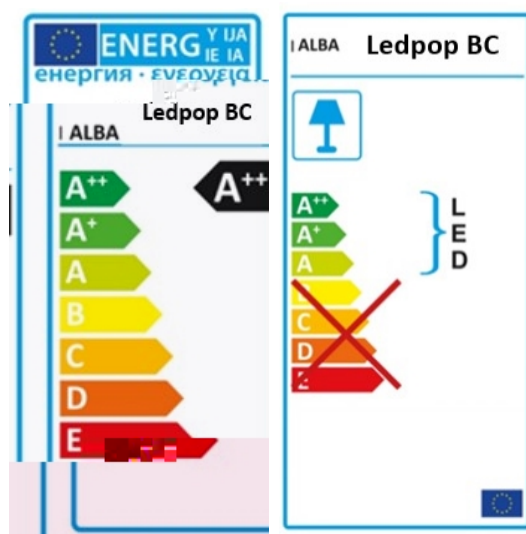

POPPINS

LAMPE DE BUREAU LED

We light
La lumière par Alba

La technologie LED au service d'un best-seller made in Alba

CARACTERISTIQUES TECHNIQUES	
Référence	LEDPOP BC
EAN	3129710016136
Matériaux	Acier / ABS mat
Colors	Gris métallisé / Blanc
Source lumineuse	LED
Dimensions produit	Abat-jour : longueur 39 cm x Largeur 6 cm
	Longueur bras : 52 cm
	Base lestée : 3 Kg - 23 x 17 cm
	Longueur du câble : 180 cm
	Poids : 3 Kg
Type ampoule	Panneau LED intégré
Classe énergétique	A
Durée de vie ampoule	25000 heures / 30 ans
Puissance électrique/watts	5W
Puissance lumineuse	370 Lumens (lm) / 3000 Kelvin (K)
Indice rendu couleurs (IRC)	> 81 Ra
Norme	CE
Garantie	3 ans
Origine Pays	Conception et développement France - Fabrication RPC

DIMENSIONS PACKAGING	
* unité de vente (x1UV) carton	Dim. : l.68 cm x L.12,5 cm x H.19,5 cm
	Poids : 3,3 Kg
* master carton (x3UV)	Dim. : l.69,5 cm x L.39 cm x H.21 cm
	Poids : 10 Kg

Quand le beau rejoint l'utile