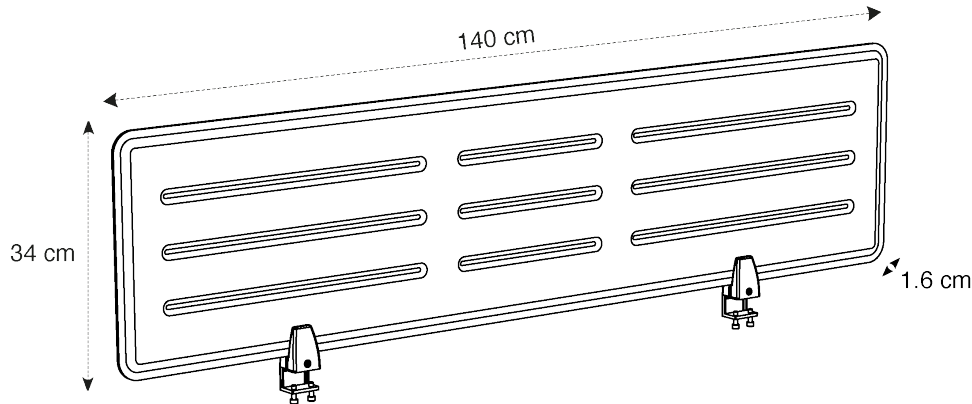

Fixation facile grâce à son système de vis papillon (Vis et accroche fournies)

Structure en relief avec tissu insonorisant pour un écran acoustique de haute performance

Délimitez vos espaces de travail et permettez à vos collaborateurs de bénéficier d'un espace d'intimité. Sa structure en relief vous permettra aussi bénéficier d'un écran acoustique haute performances. Séparez ainsi vos espaces ouverts pour un maximum de confort !

CARACTERISTIQUES TECHNIQUES	
Référence	MHTIMY G
EAN	3129710016624
Matériaux	Fibre Polyester
Coloris	Gris anthracite
Dimensions produit	Longueur : 140 cm
	Hauteur : 34 cm
	Epaisseur : 16 mm
	Poids : 2kg
Garantie	2 ans - Normes anti-feu B1

DIMENSIONS PACKAGING	
* Unité de vente (1xUV) carton	Dim. : L.148 cm x l.39 cm x H. 5,8 cm
	Poids : 3,86 kg
* Master carton (1xUV)	Dim. : L.148 cm x l.39 cm x H. 5,8 cm
	Poids : 3,86 kg

moveHOP
L'ergonomie by ALBA