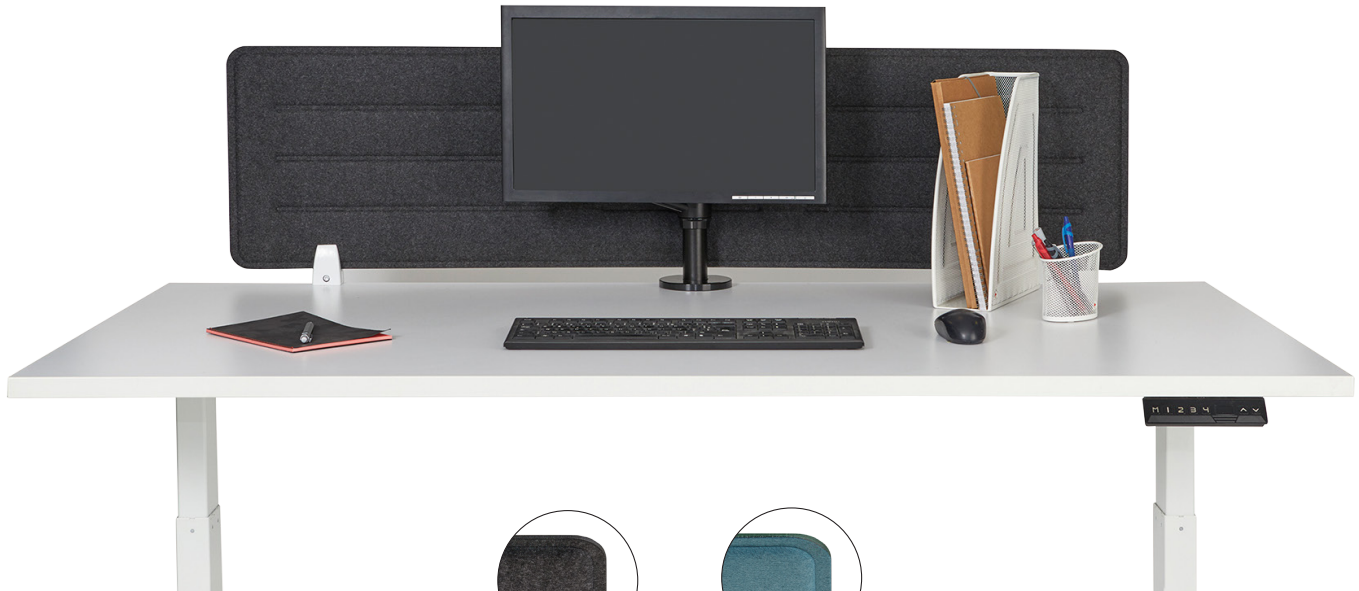

TIMY

CLOISON SEPARATEUR DE BUREAU

move **HOP**

Délimitez vos espaces de travail et bénéficiez d'un écran acoustique pour travailler dans les meilleures conditions

MHTIMY G

MHTIMY V

Design épuré et contemporain pour un espace de travail intime et organisé

Fixation facile grâce à son système de vis papillon (Vis et accroche fournies)

Structure en relief avec tissu insonorisant pour un écran acoustique de haute performance

Délimitez vos espaces de travail et permettez à vos collaborateurs de bénéficier d'un espace d'intimité. Sa structure en relief vous permettra aussi bénéficier d'un écran acoustique haute performances. Séparez ainsi vos espaces ouverts pour un maximum de confort !

Cette cloison séparateur de bureau est très tendance dans les bureaux partagés. Elle permet d'aménager et d'organiser des espaces de travail avec facilité et esthétique.

Quand le beau rejoint l'utile

Délimitez vos espaces de travail et bénéficiez d'un écran acoustique pour travailler dans les meilleures conditions