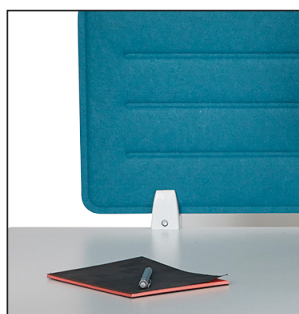

TIMY

CLOISON SEPARATEUR DE BUREAU

move **HOP**

Délimitez vos espaces de travail et bénéficiez d'un écran acoustique pour travailler dans les meilleures conditions

MHTIMY V

MHTIMY G

Design épuré et contemporain pour un espace de travail intime et organisé

Fixation facile grâce à son système de vis papillon (Vis et accroche fournies)

Structure en relief avec tissu insonorisant pour un écran acoustique de haute performance

Délimitez vos espaces de travail et permettez à vos collaborateurs de bénéficier d'un espace d'intimité. Sa structure en relief vous permettra aussi bénéficier d'un écran acoustique haute performances. Séparez ainsi vos espaces ouverts pour un maximum de confort !

Cette cloison séparateur de bureau est très tendance dans les bureaux partagés. Elle permet d'aménager et d'organiser des espaces de travail avec facilité et esthétique.

Quand le beau rejoint l'utile

Délimitez vos espaces de travail et bénéficiez d'un écran acoustique pour travailler dans les meilleures conditions