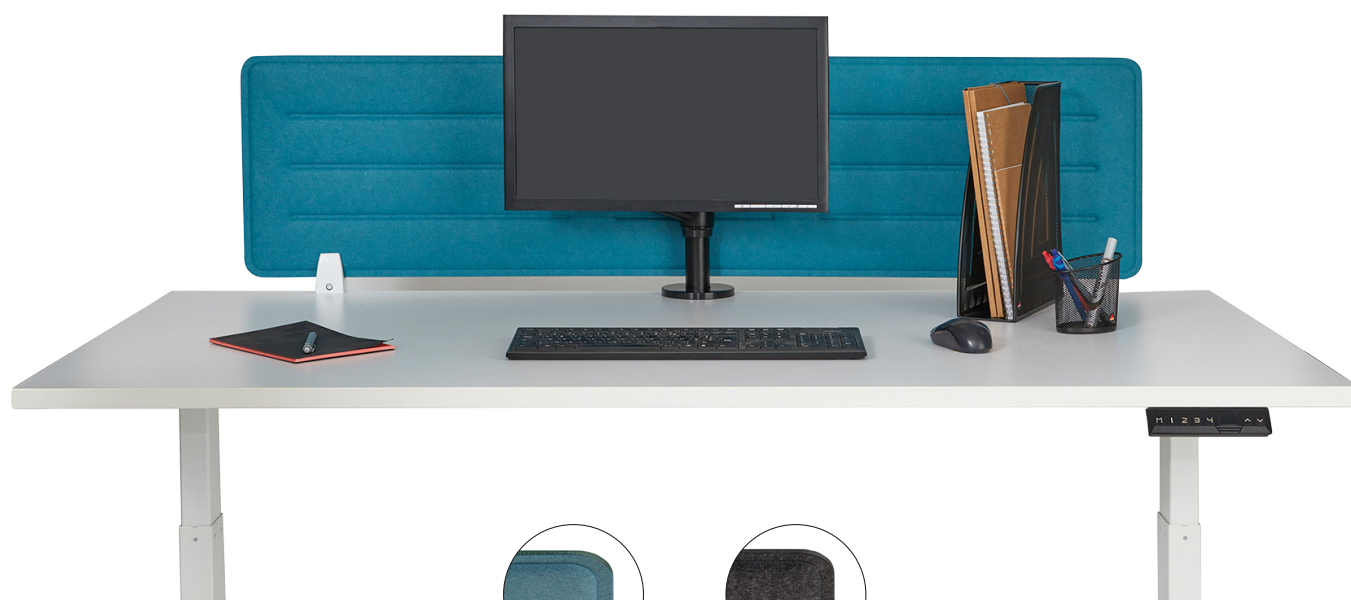

TIMY

CLOISON SEPARATEUR DE BUREAU

move **HOP**

Délimitez vos espaces de travail et bénéficiez d'un écran acoustique pour travailler dans les meilleures conditions

MHTIMY V

MHTIMY G

Design épuré et contemporain pour un espace de travail intime et organisé

Fixation facile grâce à son système de vis papillon (Vis et accroche fournies)

Structure en relief avec tissu insonorisant pour un écran acoustique de haute performance

Délimitez vos espaces de travail et permettez à vos collaborateurs de bénéficier d'un espace d'intimité. Sa structure en relief vous permettra aussi bénéficier d'un écran acoustique haute performances. Séparez ainsi vos espaces ouverts pour un maximum de confort !

Cette cloison séparateur de bureau est très tendance dans les bureaux partagés. Elle permet d'aménager et d'organiser des espaces de travail avec facilité et esthétique.

Quand le beau rejoint l'utile

Délimitez vos espaces de travail et bénéficiez d'un écran acoustique pour travailler dans les meilleures conditions