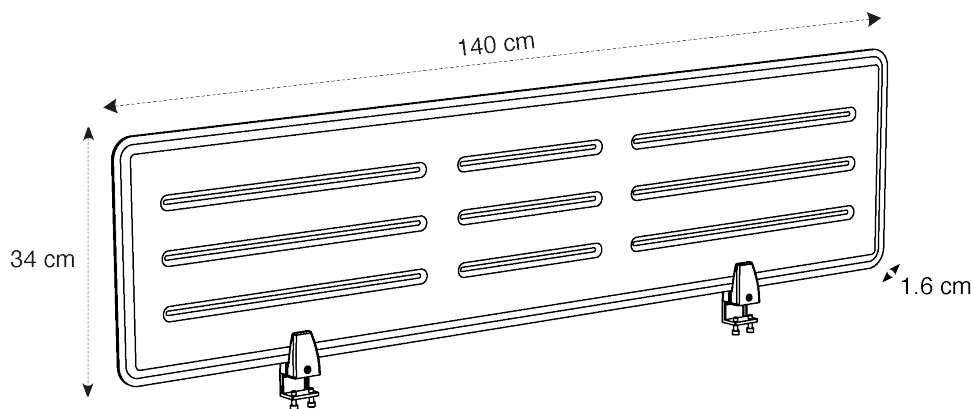

Fixation facile grâce à son système de vis papillon (Vis et accroche fournies)

Structure en relief avec tissu insonorisant pour un écran acoustique de haute performance

Délimitez vos espaces de travail et permettez à vos collaborateurs de bénéficier d'un espace d'intimité. Sa structure en relief vous permettra aussi bénéficier d'un écran acoustique haute performances. Séparez ainsi vos espaces ouverts pour un maximum de confort !

CARACTERISTIQUES TECHNIQUES	
Référence	MHTIMY V
EAN	3129710016617
Matériaux	Fibre Polyester
Coloris	Vert
Dimensions produit	Longueur : 140 cm
	Hauteur : 34 cm
	Epaisseur : 16 mm
	Poids : 2kg
Garantie	2 ans - Normes anti-feu B1

DIMENSIONS PACKAGING	
* Unité de vente (1xUV) carton	Dim. : L. 148 cm x l. 39 cm x H. 5,8 cm
	Poids : 3,86 kg
* Master carton (1xUV)	Dim. : L. 148 cm x l. 39 cm x H. 5,8 cm
	Poids : 3,86 kg

moveHOP
L'ergonomie by ALBA