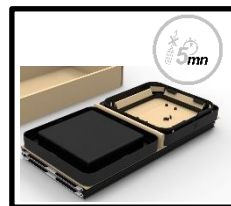

# PBCORBN

Triez vos déchets avec cette poubelle de tri et de recyclage écologique (Spécial papier)

Poubelle de tri avec 1 compartiment  
pour bureaux et organisations collectives  
: Papier

Grande capacité pouvant  
contenir un sac de 50L  
73 cm (hauteur)

Cette poubelles de tri est l'accessoire à mettre à disposition de vos collaborateurs dans leurs bureaux. Pratique, son système de montage sans outils vous assurera un assemblage facile et rapide.

Alliant style et élégance, cette poubelle de tri s'intégrera parfaitement dans vos espaces d'accueil, de pause et de travail.