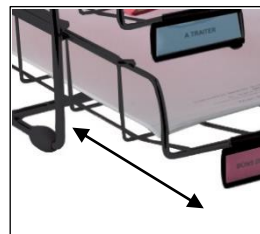

COR4F N

Set de 4 corbeilles coulissantes à la française

Triez, organisez, rangez tous vos documents avec ce set de 4 corbeilles coulissantes en fil métal noir mat

Corbeilles coulissantes jusqu'au format
24 x 32 cm (Orientation Portrait)

Patins antidérapants pour
une grande stabilité

Facile d'entretien grâce
à sa structure filaire

Portes-étiquettes amovibles en plastique
noir pour classer tous vos documents

Pour améliorer votre organisation, voici la corbeille à courrier coulissante 4 tiroirs. Avec son design moderne en fil métal noir mat, cette corbeille s'accordera parfaitement à votre environnement de travail. Elle se compose de 4 tiroirs coulissants, 4 porte-étiquettes amovibles et de 2 jeux de patins antidérapants. Chargement frontal jusqu'au format 24 x 32 cm (Orientation Portrait)

Triez, organisez, rangez tous vos documents avec ce set de 4 corbeilles coulissantes en fil métal noir mat

CARACTERISTIQUES TECHNIQUES

Référence	COR4F N
EAN	N/A
Matériaux	Fil métal noir mat Porte-étiquette en plastique noir Patins en élastomère
Couleur	Métal noir
Dimensions produit	Dim. : 32.5 x 31 x 38.5 cm Hauteur du tiroir : 6.5 cm
	Poids : 2.7 kg
Accessoires & consommables	4 porte-étiquettes 4 patins anti-dérapants noir
Origine pays	Conception et développement France Fabrication RPC