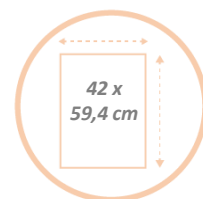

# CLICA2

CADRE AFFICHE A2

Ultra pratique, son cadre s'ouvre et se referme en un seul clic

Peut être réglé en format portrait ou paysage.

Cadre adapté pour un document de format A2 (42 x 59,4 cm)

Insertion rapide et facile des documents : les bords du cadre s'ouvrent et se ferment en un seul mouvement.

Fenêtre en plastique transparent anti-reflet

Cadre mural en aluminium, fonctionnel et élégant, idéal pour afficher un document ou une photo au format A2. Le cadre s'ouvre et se ferme d'un simple clic.

Un grand classique de l'affichage qui s'adaptera à tous vos espaces.

# CLICA2

CADRE AFFICHE A2

Ultra pratique, son cadre s'ouvre et se referme en un seul clic

CARACTERISTIQUES TECHNIQUES	
Référence	<b>CLICA2</b>
EAN	3129710014149
Matériaux	Cadre en aluminium anodisé Fond en plastique ABS Façade en plastique transparent antireflets
Coloris	Gris métal
Dimensions produit	L 61 x l 44,5 cm Bord du cadre: 2,5 cm
	Poids : 1,1 kg
Accessoires	2 vis et 2 chevilles fournies
Garantie	2 ans
Origine	Création française Fabriqué en Chine
DIMENSIONS PACKAGING	
* Unité de vente (1xUV) carton	Dim. : L.46 cm x l. 66 cm x H. 2,1 cm
	Poids : 1,2 kg
* Master carton (6xUV)	Dim. : L.46 cm x l. 66 cm x H. 16 cm
	Poids : 8,8 kg