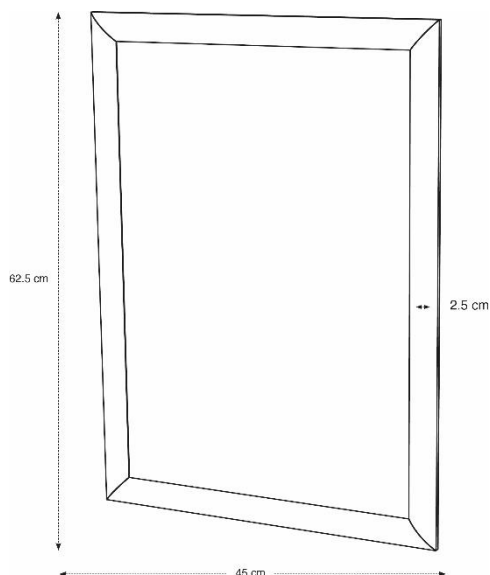

# CLICA2

CADRE AFFICHE A2

Ultra pratique, son cadre s'ouvre et se referme en un seul clic

Peut être réglé en format portrait ou paysage.

Cadre adapté pour un document de format A2 (42 x 59,4 cm)

Insertion rapide et facile des documents : les bords du cadre s'ouvrent et se ferment en un seul mouvement.

Fenêtre en plastique transparent anti-reflet

Cadre mural en aluminium, fonctionnel et élégant, idéal pour afficher un document ou une photo au format A2. Le cadre s'ouvre et se ferme d'un simple clic.

Un grand classique de l'affichage qui s'adaptera à tous vos espaces.

# CLICA2

CADRE AFFICHE A2

Ultra pratique, son cadre s'ouvre et se referme en un seul clic

CARACTERISTIQUES TECHNIQUES	
Référence	<b>CLICA2</b>
EAN	3129710014149
Matériaux	Cadre en aluminium anodisé Fond en plastique ABS Façade en plastique transparent antireflets
Coloris	Gris métal
Dimensions produit	L 61 x l 44,5 cm Bord du cadre: 2,5 cm
	Poids : 1,1 kg
Accessoires	2 vis et 2 chevilles fournies
Garantie	2 ans
Origine	Création française Fabriqué en Chine
DIMENSIONS PACKAGING	
* Unité de vente (1xUV) carton	Dim. : L.46 cm x l. 66 cm x H. 2,1 cm
	Poids : 1,2 kg
* Master carton (6xUV)	Dim. : L.46 cm x l. 66 cm x H. 16 cm
	Poids : 8,8 kg