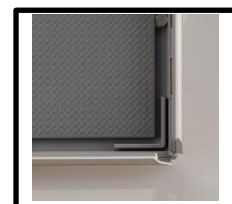

# CLICA2

CADRE AFFICHE A2

Ultra pratique, son cadre s'ouvre et se referme en un seul clic

Peut être réglé en format portrait ou paysage.

Cadre adapté pour un document de format A2 (42 x 59,4 cm)

Insertion rapide et facile des documents : les bords du cadre s'ouvrent et se ferment en un seul mouvement.

Fenêtre en plastique transparent anti-reflet

Cadre mural en aluminium, fonctionnel et élégant, idéal pour afficher un document ou une photo au format A2. Le cadre s'ouvre et se ferme d'un simple clic.

Un grand classique de l'affichage qui s'adaptera à tous vos espaces.

# CLICA2

CADRE AFFICHE A2

Ultra pratique, son cadre s'ouvre et se referme en un seul clic

CARACTERISTIQUES TECHNIQUES	
Référence	<b>CLICA2</b>
EAN	3129710014149
Matériaux	Cadre en aluminium anodisé Fond en plastique ABS Façade en plastique transparent antireflets
Coloris	Gris métal
Dimensions produit	L 61 x l 44,5 cm Bord du cadre: 2,5 cm
	Poids : 1,1 kg
Accessoires	2 vis et 2 chevilles fournies
Garantie	2 ans
Origine	Création française Fabriqué en Chine
DIMENSIONS PACKAGING	
* Unité de vente (1xUV) carton	Dim. : L.46 cm x l. 66 cm x H. 2,1 cm
	Poids : 1,2 kg
* Master carton (6xUV)	Dim. : L.46 cm x l. 66 cm x H. 16 cm
	Poids : 8,8 kg