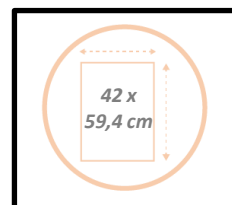

# CLICA2

CADRE AFFICHE A2

Ultra pratique, son cadre s'ouvre et se referme en un seul clic

Peut être réglé en format portrait ou paysage.

Cadre adapté pour un document de format A2 (42 x 59,4 cm)

Insertion rapide et facile des documents : les bords du cadre s'ouvrent et se ferment en un seul mouvement.

Fenêtre en plastique transparent anti-reflet

Cadre mural en aluminium, fonctionnel et élégant, idéal pour afficher un document ou une photo au format A2. Le cadre s'ouvre et se ferme d'un simple clic.

Un grand classique de l'affichage qui s'adaptera à tous vos espaces.

# CLICA2

CADRE AFFICHE A2

Ultra pratique, son cadre s'ouvre et se referme en un seul clic

CARACTERISTIQUES TECHNIQUES	
Référence	<b>CLICA2</b>
EAN	3129710014149
Matériaux	Cadre en aluminium anodisé Fond en plastique ABS Façade en plastique transparent antireflets
Coloris	Gris métal
Dimensions produit	L 61 x l 44,5 cm Bord du cadre: 2,5 cm
	Poids : 1,1 kg
Accessoires	2 vis et 2 chevilles fournies
Garantie	2 ans
Origine	Création française Fabriqué en Chine
DIMENSIONS PACKAGING	
* Unité de vente (1xUV) carton	Dim. : L.46 cm x l. 66 cm x H. 2,1 cm
	Poids : 1,2 kg
* Master carton (6xUV)	Dim. : L.46 cm x l. 66 cm x H. 16 cm
	Poids : 8,8 kg