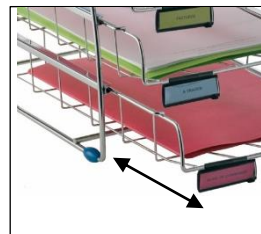

# COR4F

Set de 4 corbeilles coulissantes à la française

Triez, organisez, rangez tous vos documents avec ce set de 4 corbeilles coulissantes en fil métal chromé

Corbeilles coulissantes jusqu'au format  
24 x 32 cm (Orientation Portrait)

Patins antidérapants pour  
une grande stabilité

Facile d'entretien grâce  
à sa structure filaire

Portes-étiquettes amovibles en plastique  
noir pour classer tous vos documents

Pour améliorer votre organisation, voici la corbeille à courrier coulissante 4 tiroirs. Avec son design moderne en fil métal chromé, cette corbeille s'accordera parfaitement à votre environnement de travail. Elle se compose de 4 tiroirs coulissants, 4 porte-étiquettes amovibles et de 2 jeux de patins antidérapants. Chargement frontal jusqu'au format 24 x 32 cm (Orientation Portrait)

### CARACTERISTIQUES TECHNIQUES

Référence	COR4F
EAN	3129710008292
Matériaux	Fil métal chromé Porte-étiquette en plastique noir Patins en élastomère
Couleur	Métal chromé
Dimensions produit	Dim. : 32.5 x 31 x 38.5 cm Hauteur du tiroir : 6.5 cm
	Poids : 2.7 kg
Accessoires & consommables	4 porte-étiquettes 4 patins anti-dérapants bleus
Origine pays	Conception et développement France Fabrication RPC