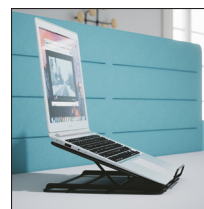

MESHSTAND

SUPPORT ERGONOMIQUE POUR ORDINATEUR PORTABLE

move **HOP**

Optimisez votre confort visuel tout en réduisant la fatigue oculaire, les douleurs dorsales et aux cervicales

Permet d'avoir l'écran à hauteur des yeux pour une meilleure ergonomie

5 niveaux d'inclinaison pour un confort de travail optimal

Structure aérée pour une meilleure ventilation de l'ordinateur

Facile à transporter grâce à son système pour le replier sur lui-même

MESHSTAND N

MESHSTAND M

Ergonomique et économique, le support pour ordinateur portable offre un véritable confort visuel pour une meilleure posture à son poste travail permettant de réduire la fatigue oculaire, les douleurs dorsales et celles aux cervicales.

En plus de son design épuré, sa structure facilement pliable et ultra-résistante en métal mesh vous permettra de l'emporter partout où vous voulez.

Quand le beau rejoint l'utile

MESHSTAND

SUPPORT ERGONOMIQUE POUR ORDINATEUR PORTABLE