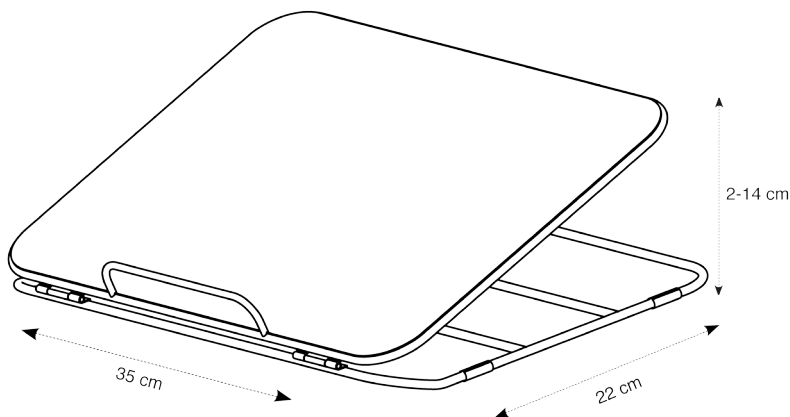

En plus de son design épuré, sa structure facilement pliable et ultra-résistante en métal mesh vous permettra de l'emporter partout où vous voulez.

Quand le beau rejoint l'utile

MESHSTAND

SUPPORT ERGONOMIQUE POUR ORDINATEUR PORTABLE

Optimisez votre confort visuel tout en réduisant la fatigue oculaire, les douleurs dorsales et aux cervicales

CARACTERISTIQUES TECHNIQUES	
Référence	MESHSTAND N
EAN	3129710016563
Matériaux	Métal Mesh
Coloris	Noir
Dimensions	L 35 x P 22 x H 2 à 14 cm
	Poids : 0,7 kg
Niveaux d'inclinaison	5

DIMENSIONS PACKAGING	
* Unité de vente (x1UV) carton	Dim. : l. 35,6 cm x L. 26,2 cm x H. 5,4 cm
	Poids : 0,98kg
* Master carton (x12UV)	Dim. : l. 54 cm x L. 34 cm x H. 38 cm
	Poids : 11,70kg

moveHOP
L'ergonomie by ALBA