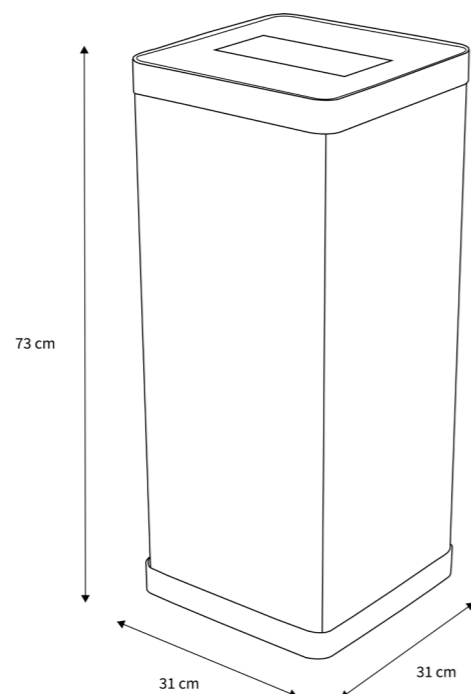

INFOS

Conscient de notre impact environnemental, le packaging de nos poubelles a été développé pour être le plus compact possible et 100% recyclable. Livrées à plat, nos poubelles sont conçues pour être montées rapidement, facilement et sans outil. Choisir les poubelles de tri ALBA, c'est aussi réduire votre empreinte carbone liée au transport. Un choix éco-responsable !

Conscious of our environmental impact, the packaging for our garbage bins has been developed to be as compact as possible and 100% recyclable. Delivered flat-packed, our garbage bins are designed to be assembled quickly and easily, without tools. Choosing ALBA sorting garbage bins also means reducing your carbon footprint linked to transport. An eco-responsible choice!