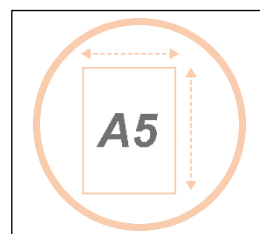

# MESHWALLFRA A5 N

Présentoir mural format A5

Triez, organisez, rangez vos documents avec ce présentoir mural aux 5 compartiments

**Identification immédiate des documents**  
grâce à sa structure filaire

**5 compartiments** – format A5  
14,8 x 21 cm (à la française)  
Orientation portrait

**Existe en différents formats**  
Possibilité de créer des combinaisons

**Structure en Mesh** (Acier perforé)  
ultra-résistante  
Facile à nettoyer

## CARACTERISTIQUES TECHNIQUES

Référence	<b>MESHWALLFRA A5 N</b>
EAN	3129710018017
Matériaux	Structure : Acier mesh
Coloris	Noir
Dimensions produit	L 18,5 cm x H 63,5 cm x P 8 cm
	Poids : 0,9 Kg
Nombre de compartiment	5 (Format A5 : 14,8 x 21 cm)
Temps de montage	Montage facile rapide (5 mins) - Visserie fournie
Impact environnemental	Recyclable à 100%
Origine pays	Conception et développement France - Fabrication RPC
Garantie	2 ans

## DIMENSIONS PACKAGING

* Unité de vente (1xUV) carton	Dim. : L. 65,5 cm x l. 19,5 cm x H. 8,5 cm
	Poids : N/A Kg
* Master carton (3xUV)	Dim. : L. 67 cm x l. 21 cm x H. 27,5 cm
	Poids : N/A Kg
Impact environnemental	Recyclable à 100%