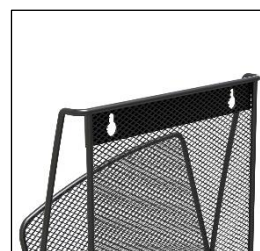

# MESHWALLFRA A5 N

Présentoir mural format A5

Triez, organisez, rangez vos documents avec ce présentoir mural aux 5 compartiments

**Identification immédiate des documents**  
grâce à sa structure filaire

**5 compartiments** – format A5  
14,8 x 21 cm (à la française)  
Orientation portrait

**Existe en différents formats**  
Possibilité de créer des combinaisons

**Structure en Mesh** (Acier perforé)  
ultra-résistante  
Facile à nettoyer

**Assemblage facile pour un montage rapide**  
(Visserie fournie)

Triez, rangez et organisez vos bureaux avec ce présentoir mural ultra résistant en acier mesh. Pratique avec sa structure filaire, vous pourrez reconnaître vos documents en un coup d'œil.

Alliant style et simplicité, ce présentoir mural aux 5 compartiments s'intégrera parfaitement dans vos espaces d'accueil, de pause et de travail.

Quand le beau rejoint l'utile