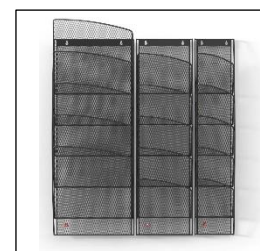

# MESHWALLFRA A5 N

Présentoir mural format A5

Triez, organisez, rangez vos documents avec ce présentoir mural aux 5 compartiments

**Identification immédiate des documents**  
grâce à sa structure filaire

**5 compartiments** – format A5  
14,8 x 21 cm (à la française)  
Orientation portrait

**Existe en différents formats**  
Possibilité de créer des combinaisons

**Structure en Mesh** (Acier perforé)  
ultra-résistante  
Facile à nettoyer

**Assemblage facile pour un montage rapide**  
(Visserie fournie)

Triez, rangez et organisez vos bureaux avec ce présentoir mural ultra résistant en acier mesh. Pratique avec sa structure filaire, vous pourrez reconnaître vos documents en un coup d'œil.

Alliant style et simplicité, ce présentoir mural aux 5 compartiments s'intégrera parfaitement dans vos espaces d'accueil, de pause et de travail.

Quand le beau rejoint l'utile