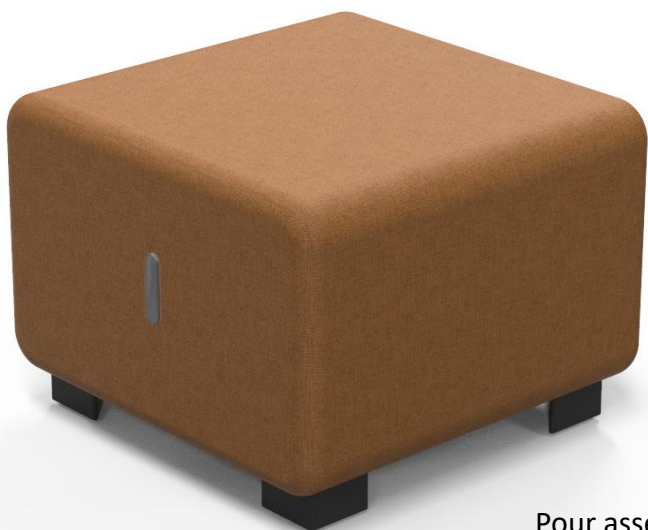

HIZIAP1

Pouf 1 place

Optez pour la gamme modulaire HIZIA et offrez-vous des possibilités infinies selon vos besoins

**Pouf avec tissus 100% polyester
(Normé OEKO TEX – ANTI-FEU)**

**Structure en bois solide et robuste
Mousse polyuréthane 30kg/m3
pour un confort optimal**

1 colis compact pour une réduction de l'impact CO2
et **recyclable à 100%**

Découvrez le pouf 1 place de la gamme modulaire, offrant des possibilités infinies de personnalisation. Utilisable seul ou combiné à d'autres éléments, ce pouf est disponible en différents tissus tels que le polyester ou le simili cuir, avec un vaste choix de couleurs (6). Vous pouvez également combiner des modules en bois pour donner du rythme et couper les lignes (accoudoir, table avec angle de 45°, porte documents).

Créez des compositions visuellement rythmées et colorées, idéales pour les zones d'attente, espaces lounge, d'accueil, bureaux ou hôtels. Transformez vos espaces !

HIZIAP1 Pouf 1 place

Optez pour la gamme modulaire et offrez-vous des possibilités infinies selon vos besoins

CARACTERISTIQUES TECHNIQUES

Référence	HIZIAP1 T
EAN	3129710018383
Matériaux	Structure : bois
	Assise : mousse (densité 30kg/m3)
	Revêtement : Tissu 100% Polyester Normé OEKO TEX - ANTI FEU
Coloris	Terre de Sienne
Dimensions produit	Hauteur : 45 cm (avec pieds)
	Pied : 4,5 cm
	Largeur : 60 cm
	Profondeur : 60 cm
	Poids : 11 kg
Impact environnemental	Recyclable à 100%
Origine pays	Conception et développement France - Fabrication Portugal
Garantie	2 ans
Indice de réparabilité	10
Pièce de rechange	ALBA s'engage à fournir toutes pièces de rechanges pendant 5 ans (Voir conditions avec votre revendeur/distributeur)
DIMENSIONS PACKAGING	
* Unité de vente (1xUV) carton	Dim. : L. 62 cm x l. 62 cm x H. 46 cm
	Poids : 11,5 kg
* Master carton (1xUV)	Dim. : L. 62 cm x l. 62 cm x H. 46 cm
	Poids : 11,5 kg
Impact environnemental	Recyclable à 100%