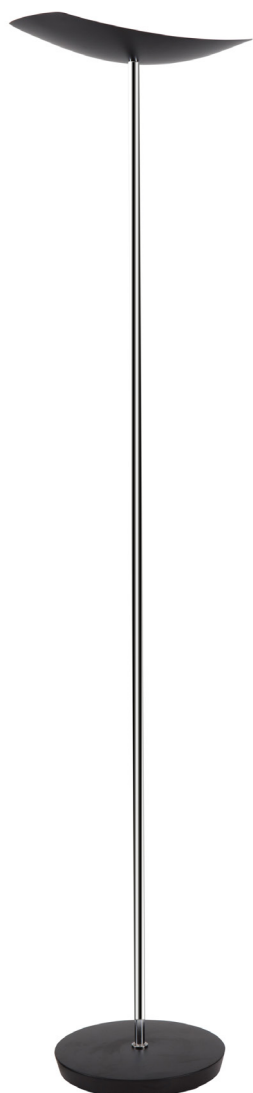

CUP

LAMPADAIRE DE BUREAU LED

We light
La lumière par Alba

Lampadaire LED de nouvelle génération «ALBA création», CUP apportera style et élégance dans vos bureaux

Abat-jour design aux formes épurées pour diffuser un large flux lumineux

Eclairage LED indirect pour un plus grand confort visuel

Mât finition type chrome et base lestée pour une grande stabilité

Interrupteur sur le câble avec variateur d'intensité

LEDCUP N

LEDCUP BC

Technologie LED 30 W hautes performances pour un éclairage de qualité, de longue durée et une faible consommation d'énergie.

Doté d'un abat-jour de forme douce en métal, CUP offre un éclairage indirect à faisceau large, pour un meilleur confort visuel et une ambiance de travail chaleureuse.

Son design contemporain et épuré véhiculeront parfaitement une image moderne et un style unique pour vos espaces de travail.

Quand le beau rejoint l'utile

Lampadaire LED de nouvelle génération «ALBA création», CUP apportera style et élégance dans vos bureaux

CARACTERISTIQUES TECHNIQUES	
Référence	LEDCUP N
EAN	3129710016303
Matériaux	Acier
Colors	Chrome - Noir
Source lumineuse	LED
Dimensions produit	Tête : longueur 45 x Largeur 21 cm
	Hauteur du mat : 180 cm - Hauteur totale 188 cm
	Base lestée Ø 31 cm - Hauteur : 4 cm
	Longueur du câble : 180 cm
Type ampoule	LED intégré
Classe énergétique	E
Durée de vie ampoule	25000 heures / 30 ans
Puissance électrique/watts	30 W
Puissance lumineuse	3500 Lumens (lm) / 3000 Kelvin (K)
Indice rendu couleurs (IRC)	81 Ra
Norme	CE
Garantie	3 ans
Origine Pays	Conception et développement France - Fabrication RPC