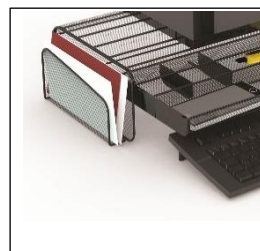

MESHUP N Support écran & organisateur - Noir

Le support d'écran qui optimise votre espace de travail

Permet d'avoir l'écran à hauteur des yeux pour réduire la fatigue oculaire et les douleurs dorsales

Pratique avec son espace pour ranger son clavier et avoir un espace de travail dégagé

3 espaces de rangements:
Espace ouvert pour dossiers
Pot à crayons et accessoires
Tiroir compartimenté

Durable et robuste avec sa structure en MDF, pieds en aluminium avec tampon en silicone inséré

Ergonomique, ce support d'écran, améliorera votre quotidien en vous permettant d'avoir une meilleure posture au travail. Pratique et esthétique, il vous permet d'avoir un bureau stylé et rangé grâce à son espace pour y glisser votre clavier et souris, ainsi que ses nombreux espaces de rangements pour dossier, crayons ...

Un produit idéal pour organiser votre bureau, pratique et facile d'entretien. Le plus, bénéficiez d'une gamme complète d'accessoires de bureau pour harmoniser votre poste de travail.

MESHUP N

Support écran & organisateur – Noir

Le support d'écran qui optimise votre espace de travail

CARACTERISTIQUES TECHNIQUES	
Référence	MESHUP N
EAN	3129710015535
Matériaux	Fil métal mesh
Couleur	Noir
Dimensions produit	Dim. : 55 x 25 x 12,5 cm
	Poids : 1,9 kg
Compartiments	3 compartiments: 1 espace ouvert pour dossiers 1 espace pot à crayon - 3 séparations 1 tiroir - 5 séparations
Impact environnemental	Recyclable à 100%
Origine pays	Conception et développement France Fabrication RPC