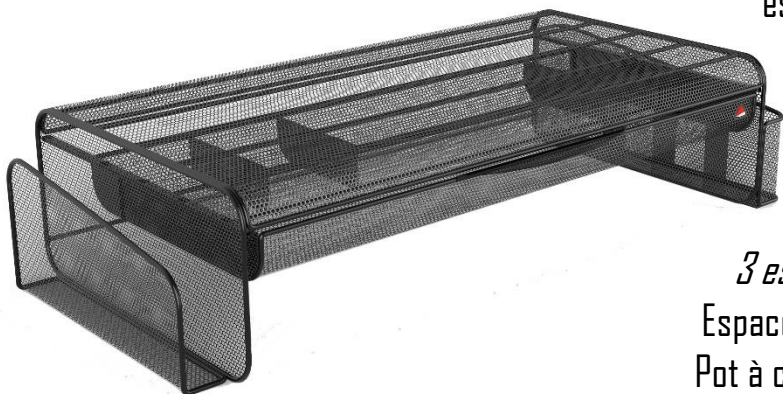

MESHUP N Support écran & organisateur - Noir

Le support d'écran qui optimise votre espace de travail

Permet d'avoir l'écran à hauteur des yeux pour réduire la fatigue oculaire et les douleurs dorsales

Pratique avec son espace pour ranger son clavier et avoir un espace de travail dégagé

3 espaces de rangements:
Espace ouvert pour dossiers
Pot à crayons et accessoires
Tiroir compartimenté

Durable et robuste avec sa structure en MDF, pieds en aluminium avec tampon en silicone inséré

Ergonomique, ce support d'écran, améliorera votre quotidien en vous permettant d'avoir une meilleure posture au travail. Pratique et esthétique, il vous permet d'avoir un bureau stylé et rangé grâce à son espace pour y glisser votre clavier et souris, ainsi que ses nombreux espaces de rangements pour dossier, crayons ...

Un produit idéal pour organiser votre bureau, pratique et facile d'entretien. Le plus, bénéficiez d'une gamme complète d'accessoires de bureau pour harmoniser votre poste de travail.

MESHUP N

Support écran & organisateur – Noir

Le support d'écran qui optimise votre espace de travail

CARACTERISTIQUES TECHNIQUES	
Référence	MESHUP N
EAN	3129710015535
Matériaux	Fil métal mesh
Couleur	Noir
Dimensions produit	Dim. : 55 x 25 x 12,5 cm
	Poids : 1,9 kg
Compartiments	3 compartiments: 1 espace ouvert pour dossiers 1 espace pot à crayon - 3 séparations 1 tiroir - 5 séparations
Impact environnemental	Recyclable à 100%
Origine pays	Conception et développement France Fabrication RPC