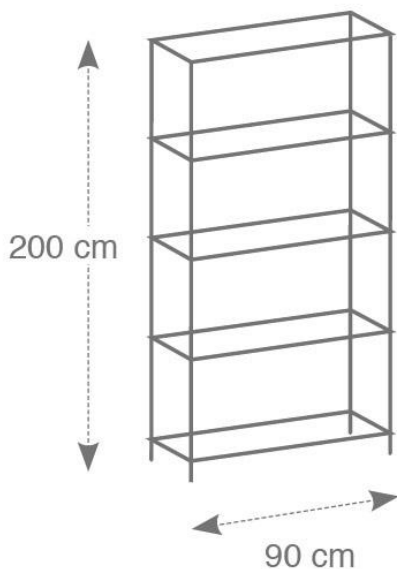

Assemblage facile et sans outil pour un montage rapide

Facile d'entretien grâce à sa structure filaire

Multifonction, l'étagère en fil métal chromé est l'accessoire indispensable pour meubler un petit coin de votre bureau. Avec ses 5 niveaux d'une largeur de 90 cm, vous pourrez garder à portée de main toutes sortes d'affaires. En fil chromé, l'étagère sera robuste et résistante et pourra supporter 70 kg par tablette.

## CARACTERISTIQUES TECHNIQUES

Référence	MOBI5M
EAN	3129710014576
Matériaux	Fil métal chromé
Couleur	Gris métal
Dimensions produit	Dim. : 90 x 200 x 35 cm
	Poids : 11 kg
	Charge maximale par tablette : 70 Kg
Fixation	Fixations modulables tous les 25 mm
Temps de montage	Montage rapide sans outils - 6 minutes
Origine pays	Conception et développement France Fabrication RPC

## DIMENSIONS PACKAGING

* Unité de vente (x1UV) carton	Dim : L.36,5 x l.16 x H.93,5 cm
	Poids : 13.70 kg
* Master carton (12xUV)	Dim : L.36,5 x l.16 x H.93,5 cm
	Poids : 13.70 kg

■ MOBI5M ■

Quand le beau rejoint l'utile