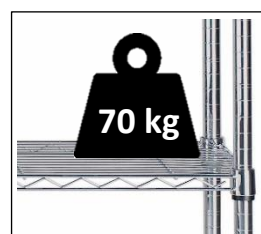

# MOBISM

Étagère métal chromé 5 tablette 90 cm

Optimisez votre espace de travail avec cette étagère ajustable et multifonction

Étagères ajustables tous les 25 mm

Robuste et résistante Charge maximale par étagère 70 kg

Assemblage facile et sans outil pour un montage rapide

Facile d'entretien grâce à sa structure filaire

Multifonction, l'étagère en fil métal chromé est l'accessoire indispensable pour meubler un petit coin de votre bureau. Avec ses 5 niveaux d'une largeur de 90 cm, vous pourrez garder à portée de main toutes sortes d'affaires. En fil chromé, l'étagère sera robuste et résistante et pourra supporter 70 kg par tablette.

## CARACTERISTIQUES TECHNIQUES

Référence	MOBI5M
EAN	3129710014576
Matériaux	Fil métal chromé
Couleur	Gris métal
Dimensions produit	Dim. : 90 x 200 x 35 cm
	Poids : 11 kg
	Charge maximale par tablette : 70 Kg
Fixation	Fixations modulables tous les 25 mm
Temps de montage	Montage rapide sans outils - 6 minutes
Origine pays	Conception et développement France Fabrication RPC

## DIMENSIONS PACKAGING

* Unité de vente (x1UV) carton	Dim : L.36,5 x l.16 x H.93,5 cm
	Poids : 13.70 kg
* Master carton (12xUV)	Dim : L.36,5 x l.16 x H.93,5 cm
	Poids : 13.70 kg

■ MOBI5M ■

Quand le beau rejoint l'utile